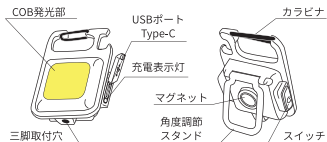

型番:LH-C25B5
品番:08-1656
MADE IN CHINA

点灯段階

ルーメン

250
1H
(長押し)

180
1.5H
強

65
3.5H
弱

点滅
0.5H

OFF

別売

各部名称

特長

- ① マグネット、カラビナ、角度調整スタンドなど多機能で使えるLEDライト
- ② どの段階でもスイッチを長押しするとブースターモードになり、より明るくなります
- ③ COB LED ですので広範囲に照らします

安全上のご注意

⚠警告

●人の目に照らしたり、向けたりしない。人の目に障害を与えるおそれがあります。●**本体を使用中(点灯・点滅)は絶対に充電をしない**。●本品に衝撃を与えたり、無理な力を加えない。●本品を分解したり改造しない。●水中では使用しない。●付属の USB ケーブル以外では充電しない。●USB ケーブルを傷つけたり、加工したり、無理に曲げたり、ねじったり、引っ張ったり、加熱したりしない。●パソコンの USB 端子からの充電はしないでください。