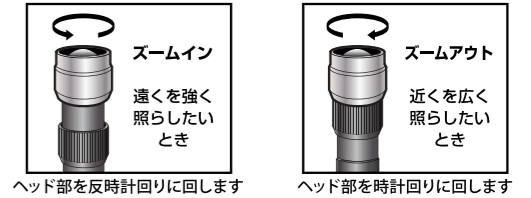

ズームイン/ズームアウトの方法

ヘッド部を反時計回りに回します

ヘッド部を時計回りに回します

保証書

商品名	LED充電式ライト		
型番	LH-C48CZ	品番	08-1649
★お買い上げ日: 年 月 日			
保証期間: 本体1年間(お買い上げの日から)			

お客様

ふりがな

★お名前 様

★ご住所 〒 -

電話 ( )

★住所 店名 電話

販売店

印

注)★印欄に記入のない場合は無効となりますので、必ずご確認ください。

修理メモ

※この保証書は、本書に明示した期間、条件のもとにおいて 無料修理をお約束するものです。

※この保証書によって保証書を発行している者(保証責任者)、及びそれ以外の事業者に対するお客様の法律上の権利を制限するものではありません。

※保証期間経過後の修理についてご不明の場合は、お買い上げの販売店または弊社修理ご相談センターにお問い合わせください。

※お客様にご記入いただいた保証書の内容は、保証期間内のサービス活動及びその後の安全点検活動のために記載内容を利用させていただく場合がありますので、ご了承ください。