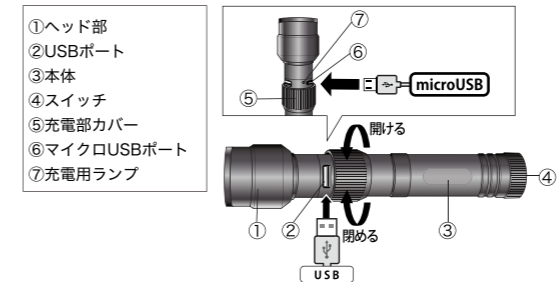

照度

※ズームイン時

Highモード時 約 160000 ルクス 約 24200 ルクス 約 7000 ルクス

Lowモード時 約 33900 ルクス 約 8520 ルクス 約 3100 ルクス

仕様

●改良のため、予告なく仕様を変更する場合があります。

使用電源	リチウムイオンバッテリー (3.7V 1800 mAh内蔵) ※交換不可
使用光源	白色LED (交換不可)
定格入力	DC 5V 2.0A (最大)
定格出力	DC 5V 2.0A (最大)
充電時間	約 2 時間 (満充電まで) ※充放電約 500 回可能
本体質量	約 148 g
外形寸法	(約)最大径 34 × 長さ 137 mm
付属品	充電用USBケーブル (約 50 cm)
保護等級	IPX5 JIS(C0920:2003) (噴流に対して保護する) あらゆる方向からのノズルによる噴流水によっても有害な影響がない保護レベル

光束及び連続点灯時間

※ズームアウト・満充電時※使用温度等により数値に変化が出る場合があります。

モード	光束 (明るさ)	連続使用時間
Highモード	約 480 lm	約 7 時間
	約 150 lm	約 16 時間

本体への充電とスマートフォンへの給電方法は、取扱説明書をご参照ください。

OHM 株式会社 オーム電機
〒342-8502 埼玉県吉川市旭 3-8
https://www.ohm-electric.co.jp

電話受付 平日 9:00~17:00

※土曜・日曜・祝日及び年末年始は除きます

製品に関するお問い合わせは お客様相談室へ
通話料無料 0120-963-006
携帯・IP-公衆電話用 048-992-2735

修理に関するご相談は 修理ご相談センターへ
048-992-3970

型番 LH-C48CZ

品番 08-1649

MADE IN CHINA

4 971275 816497

▲パッケージの開封時に透明カバーや留め具の針などで手を傷つけないようにご注意ください。

保証書/取扱説明書

この度は、本製品をお買い上げいただき誠にありがとうございます。
ご使用前に必ず取扱説明書をよくお読みいただき、正しくお使いください。

安全上のご注意

▲警告

- ●人の目に照らしたり、向けたりしない。人の目に障害を与えるおそれがあります。
- ●本体の使用(点灯・点滅)は絶対に充電または給電をしない。●充電と給電を同時にしない。●本品に衝撃をあたえたり、無理な力を加えない。●本品を分解したり改造しない。●付属のUSBケーブル以外では充電しない。●USBケーブルを傷つけたり、加工したり、無理に曲げたり、ねじったり、引っ張ったり、過熱したりしない。

▲注意

- ●使用後は必ずスイッチを切る。●LEDは明るさや色にバラつきが出る場合があります。●充電部カバーがしっかり閉まっていない場合、耐水効果が失われます。
- ●定期的に充電、点灯、点検する。●高温・多湿・直射日光・車内等には長時間放置しない。

本体の名称

本体への充電方法・他機器への給電方法

※初めてお使いになるときは必ず充電してからお使いください。

1. 本体への充電方法

1. ●イラストのように⑤充電部カバーを回して開け、付属のUSBケーブルのマイクロUSB端子を⑥マイクロUSBポートに差し込みます。
   - ●USBポート付きの充電器 (ACアダプター等) に付属のUSBケーブルのUSB端子を差し込み充電を開始します。
   - ●充電中は⑦充電用ランプが赤く光ります。また充電完了時は緑色になります。
2. ※USBポート付きの充電器は本製品には含まれておりません。
   ※パソコンのUSB端子からの充電はしないでください。

2. 他機器への給電方法

- ●イラストのように⑤充電部カバーを回して開け、充電機器 (スマートフォン等) のUSBケーブルのUSB端子を②USBポートに差し込みます。
- ●充電機器 (スマートフォン等) にUSBケーブルを使って給電を開始します。
- ※他機器への給電をしながらの本体充電・点灯は絶対に行わないでください。
- ※必ず給電前にお使いになるスマートフォンなどの説明書等にて使用方法をご確認ください。
- ※本体のバッテリー残量が少ない場合は給電ができない場合があります。
- ※充電機器用のUSBケーブルは本製品には含まれておりません。
- ※本製品はすべてのUSB充電機器に対する給電を保証するものではありません。本製品使用時におけるデータの損失、破損に関しては当社は一切の責任を負いかねます。
- ※ご使用後は必ず再充電 (満充電) してから保管してください。

スイッチ操作方法 (明るさ調整機能)

- ●④スイッチを押すと、High▶OFF▶Low▶OFF▶点滅▶OFFの順に切り換ります。
- ●点灯している時に④スイッチを半押しすると、High▶Low▶点滅の順に切り換ります。