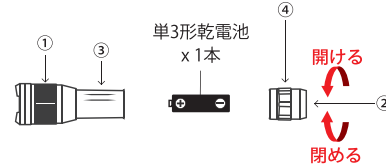

型番 LHA-Z10C5  
品番 08-1638  
MADE IN CHINA

△パッケージの開封時に透明カバーや留め具の針などで手を傷つけないようにご注意ください。

取扱説明書

この度は、本製品をお買い上げいただき誠にありがとうございます。ご使用前に必ず取扱説明書をよくお読みいただき、正しくお使いください。

本体の名称及び使用方法

①ヘッド部 ②スイッチ ③本体 ④電池蓋

②スイッチを押すと、点灯▶消灯に切り替わります。

電池の入れ方

- 1.イラストのように④電池蓋をはずし、単3形乾電池1本を⊕⊖の指示に従い、正しくセットしてください。
2.④電池蓋を確実に閉めてください。(蓋がしっかり閉まっていない場合、耐水効果が失われます。)
3.電池が消耗してきたら、1番と同じ手順で電池を交換してください。電池を交換する際には、新しいものに換えてください。

ズームイン/ズームアウトの方法

①ヘッド部を反時計回りに回します / ①ヘッド部を時計回りに回します