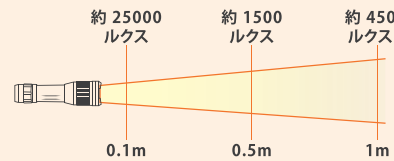

保証書付  
取扱説明書在中

特長

保護等級 IPX7 (水に浸しても影響がないように保護する)

ズーム  
機能搭載

※画像はイメージです。

遠くを強く  
照らしたいとき  
ズームイン

近くを広く  
照らしたいとき  
ズームアウト

照度 (ズームイン時)

仕様 ※未使用・新品のアルカリ乾電池使用時  
●改良のため、予告なく仕様を変更する場合があります。

Table with specifications: 電源 (単3形乾電池1本(別売)), 光源 (白色LED(交換できません)), 光束(明るさ) (約100lm), 連続使用时间 (約6時間), 外形寸法 ((約)最大径27×長さ98mm), 本体質量 (約62g), 付属品 (ストラップ), 保護等級 (IPX7 (JIS C 0920:2003) 水深1m30分 (水に浸しても影響がないように保護する))