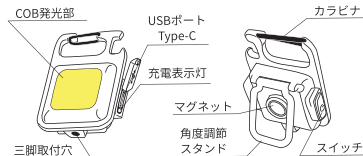

各部名称

Point1

マグネット、カラビナ、角度調整スタンドなど多機能で使用できるLEDライト

Point2

どの段階でもスイッチを長押しするとブースターモードになり、より明るくなります

Point3

COB LED ですので広範囲に照らします

使用上の注意

- ●人の目に照らしたり、向けたりしない。人の目に障害を与えるおそれがあります。●本品に衝撃を与えたり、無理な力を加えない。●本品を分解したり改造しない。●水中では使用しない。●LEDの特性上、光の色や明るさにバラつきが出る場合があります。●使用後は必ずスイッチを切る。●使用中、本体が熱くなる場合があります。手袋などの使用をおすすめいたします。●定期的に充電、点灯、点検する。●高温・多湿・直射日光・車内等には長時間放置しない。●本製品に充電しながらの点灯、点滅は絶対に行わないでください。●PCのUSBポートからの充電はしないでください。●使用後は必ず充電してから保管してください。●USB Power Delivery 規格の充電器（モバイルバッテリー含む）では充電できません。

仕様

- ●電源：リチウムポリマーバッテリー（3.7V 200mAh 内蔵）※交換不可
- ●光源：LED ※交換不可
- ●定格入力：DC5V 0.7A（最大） ●保護等級 IPX3（防雨形）
- ●充電時間：約 1.2 時間（満充電まで）※充電電圧 約 500 回可能
- ●本体質量：約 30g ●外形寸法：（約）幅 45×高さ 61×奥行 21mm

使用方法

- ●初めてご使用の際は必ず充電してください。●充電端子 USB ポートに Type-Cケーブルを差し込んで充電を行います。満充電になると充電表示灯が赤色から緑色に変わります。●本製品には充電ケーブルが含まれていません。あらかじめご了承の上、別途お問い合わせください。

型番:LH-CT25A-U
品番:08-1636
MADE IN CHINA