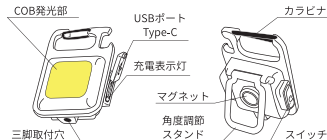

各部名称

Point1

マグネット、カラビナ、角度調整スタンドなど多機能で使用できるLEDライト

Point2

どの段階でもスイッチを長押しするとブースターモードになり、より明るくなります

Point3

COB LED ですので広範囲に照らします

▲ 使用上の注意 ▲

●人の目に照らしたり、向けたりしない。人の目に障害を与えるおそれがあります。●本品に衝撃を与えたり、無理な力を加えない。●本品を分解したり改造しない。●水中では使用しない。●LED の特性上、光の色や明るさにバラつきが出る場合があります。●使用後は必ずスイッチを切る。●使用中、本体が熱くなる場合があります。手袋などの使用をおすすめいたします。●定期的に充電、点灯、点検する。●高温・多湿・直射日光・車内等には長時間放置しない。●本製品に充電しながらの点灯、点滅は絶対に行わないでください。●PCのUSBポートからの充電はしないでください。●使用後は必ず充電してから保管してください。●USB Power Delivery 規格の充電器(モバイルバッテリー含む)では充電できません。

仕様

- ●電源：リチウムポリマーバッテリー(3.7V 200mAh 内蔵) ※交換不可
- ●光源：LED ※交換不可
- ●定格入力：DC5V 0.7A(最大) ●保護等級 IPX3(防雨形)
- ●充電時間：約 1.2 時間(満充電まで) ※充電電圧 約 500 回可能
- ●本体質量：約 30g ●外形寸法：(約)幅 45×高さ 61×奥行 21mm

使用方法

●初めてご使用の際は必ず充電してください。●充電端子 USB ポートに Type-Cケーブルを差し込んで充電を行います。満充電になると充電表示灯が赤色から緑色に変わります。●本製品には充電ケーブルが含まれていません。あらかじめご了承の上、別途お問い合わせください。

©OHM 株式会社 オーム電機
〒342-8502 埼玉県吉川市旭3-8
<https://www.ohm-electric.co.jp>

型番:LH-CT25A5-G
品番:08-1635
MADE IN CHINA