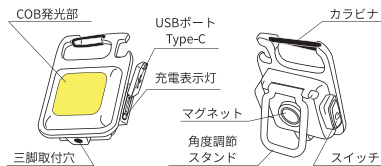

OHM
LH-C25CZ-W

The Rechargeable COB Light

250
LUMENS

コンパクト COBライト 品番 08-1625

特長

- ① マグネット、カラビナ、角度調整スタンドなど多機能で使用できるLEDライト
- ② どの段階でもスイッチを長押しするとブースターモードになり、より明るくなります
- ③ COB LED ですので広範囲に照らします

安全上のご注意

警告

- ●人の目に照らしたり、向けたりしない。人の目に障害を与えるおそれがあります。●**本体を使用中(点灯・点滅)は絶対に充電をしない。**●本品に衝撃を与えたり、無理な力を加えない。
- ●本品を分解したり改造しない。●水中では使用しない。●付属のUSBケーブル以外では充電しない。●USBケーブルを傷つけたり、加工したり、無理に曲げたり、ねじったり、引っ張ったり、加熱したりしない。●パソコンのUSB端子からの充電はしないでください。

注意

- ●使用後は必ずスイッチを切る。●LEDの特性上、光の色や明るさにバラつきが出る場合があります。●定期的に充電、点灯、点検する。●高温・多湿・直射日光・車内等には長時間放置しない。●使用中、本体が熱くなる場合があります。手袋などを使っての使用をおすすめいたします。

仕様

- ●電源：リチウムポリマーバッテリー(3.7V 200mAh 内蔵) ※交換不可
- ●光源：LED ※交換不可 ●定格入力：DC5V 0.7A(最大) ●保護等級 IPX3(防雨形)
- ●充電時間：約 1.2 時間(満充電まで) ※充放電約 500 回可能
- ●本体質量：約 30g ●外形寸法：(約)幅 45×高さ 61×奥行 21mm
- ●付属品：充電用 USB ケーブル(長さ：約 20cm)

使用方法

- ●初めてご使用の際は必ず充電してください。●充電端子 USB ポートに付属の Type-C ケーブルを差し込んで充電を行います。満充電になると充電表示灯が赤色から緑色に変わります。

各部名称

点灯段階

OHM 株式会社 オーム電機
〒342-8502 埼玉県吉川市旭3-8
<https://www.ohm-electric.co.jp>

型番:LH-C25CZ-W
品番:08-1625

4

MADE IN CHINA

製品に関するお問い合わせは お客様相談室へ
●通話料無料 ●携帯・IP・公衆電話からは
0120-963-006 048-992-2735
平日 9:00~17:00
受付 ※土曜・日曜・祝日及び年末年始は除きます