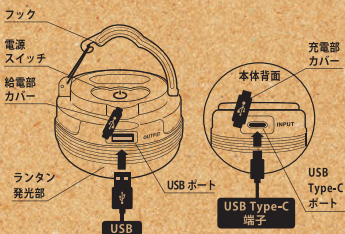

各部名称

型番 LN-C13A5
品番 08-1579
MADE IN CHINA

130

※Highモード時
ルーメン
型番 LN-C13A5
品番 08-1579

16
時間
連続点灯(約)
Lowモード時

USB
充電式

スマホ充電

マグネット

仕様 ●改良のため、予告なく仕様を変更する場合があります。

使用電源	リチウムイオンバッテリー (3.7V 1200mAh内蔵)※交換不可	保護等級	IPX3 (JIS C0920:2003による) (鉛直から両側に60度までの角度で 噴霧した水によっても有害な影響を 及ぼしてはならない。)
光源	LED(交換不可)	外形寸法	(約)幅70×高さ50×奥行70mm
定格入力	DC5V 1A(最大)		
定格出力	DC5V 1A(最大)	本体質量	約91g
充電時間	約3.5時間(満充電まで) ※充放電約500回可能	付属品	充電用USBケーブル(長さ:約50cm)

光束及び連続使用時間 ※満充電時(使用温度等により数値に変化が出る場合があります)

Highモード	全光束(明るさ): 約130ルーメン	連続使用時間: 約4.3時間
Lowモード	全光束(明るさ): 約32ルーメン	連続使用時間: 約16時間

株式会社 オーム電機
〒342-8502 埼玉県吉川市旭3-8
https://www.ohm-electric.co.jp

修理に関するご相談は、修理ご相談センターへ
電話 048-992-3970 平日9:00~17:00
受付 ※土曜・日曜・祝日及び年末年始は休みます

製品に関するお問い合わせは、お客様相談室へ
通話無料 ●東京:IP・公開電話から店
0120-963-006 ●東京:048-992-2735

電話受付 平日9:00~17:00
※土曜・日曜・祝日及び年末年始は休みます

この度は、本製品をお買い上げいただき誠にありがとうございます。ご使用前に必ず取扱説明書をよくお読みいただき、正しくお使いください。

取扱説明書

ご使用方法

1.本体への充電方法 ※はじめにご使用になるときは必ず充電してからお使いください。

- ●イラストのように充電部カバーを開けて、付属のUSBケーブルのUSB側端子をUSBポート(Type-C)に差し込みます。
- ●USBポート付きの充電器(ACアダプター等)に付属のUSBケーブルのUSB端子を差し込み充電を開始します。

※USBポート付きの充電器は本製品には含まれておりません。

- ※パソコンのUSB端子からの充電はしないでください。
- ※必ず充電前にお使いになる充電器の説明書等にて使用方法をご確認ください。
- ※USB Power Delivery 規格の充電器(モバイルバッテリー含む)では充電できません。

2.他機器への給電方法

- ●イラストのように給電部カバーを開けて、充電機器(スマートフォン等)のUSBケーブルのUSB端子をUSBポートに差し込みます。
- ●充電機器(スマートフォン等)にUSBケーブルを使って給電を開始します。
- ※必ず給電前にお使いになるスマートフォンなどの説明書等にて使用方法をご確認ください。
- ※本体のバッテリー残量が少ない場合は給電ができない場合があります。
- ※充電機器用のUSBケーブルは本製品には含まれておりません。
- ※機器はすべてのUSB充電機器に対する動作を保証するものではありません。本製品使用時におけるデータの損失、破損に関しては当社は一切の責任を負いかねます。
- ※フュリカ(FuLiCa)対応機器で電源が入らないなど不具合が生じた場合にICカード内のデータやチャージマネー保全、サービス回復作業に関しては、当社は一切責任を負いかねます。あらかじめご了承のうえ、本製品をご使用ください。

※充電しながらの点灯・点滅は絶対に行わないでください。

※ご使用後は必ず再充電(満充電)してから保管してください。

バッテリー充電表示

- ●充電中は充電・給電ランプが緑色に点滅します。満充電になると緑色に点灯します。
- ●ランタンを点灯すると点灯用ランプが赤色に点灯します。(点滅モードやSOSモードは光に合わせて点灯用ランプも点滅します。)
- ●他機器への給電中は充電・給電ランプが緑色に点灯します。
- ●充電・給電ランプが緑色に点滅した時は充電を行ってください。

スイッチ操作方法

- ●電源スイッチを押すと以下のように切り替ります。

※約3秒の長押しでSOSモードに切り替ります。

安全上のご注意

- ●本品に衝撃を与えたり、無理な力を加えない。●本品を分解したり改造しない。
- ●付属のUSBケーブル以外では充電しない。●USBケーブルを傷つけない。加工したり、無理に曲げたり、ねじったり、引っ張ったり、加熱したりしない。●本体の使用(点灯・点滅)は絶対に充電または給電をしない。●充電と給電を同時にしない。

- ●使用後は必ずスイッチを切る。●LEDの特性上、光の色や明るさにバラつきが出る場合があります。●定期的な充電、点灯、点滅する。●高温・多湿・直射日光・車内等には長時間放置しない。●使用中、本体が熱くなる場合があります。

(※1)

保証書

商品名	LED 丸型ランタン 充電式		
型番	LN-C13A5	品番	08-1579
★お買い上げ日: 年 月 日			
保証期間: 本体1年間(お買い上げの日から)			
お客様	★お名前	様	
	★ご住所	〒	
電話 ( )			
販売店	★住所 店名 電話		

注)★印刷に記入のない場合は無効となりますので、必ずご確認ください。
※この保証書は、本書に明示した期間、条件のもとにおいて無料修理をお約束するものです。
※この保証書によって保証書を発行している者(保証責任者)、及びそれ以外の事業者に対するお客様の法律上の権利

を制限するものではありません。
※保証期間経過後の修理についてご不明の場合は、お買い上げの販売店または弊社修理ご相談センターにお問い合わせください。

※お客様にご記入いただいた保証書の内容は、保証期間内のサービス活動及びその後の安全点検活動のために記録を利用させていただく場合がありますので、ご了承ください。

修理メモ