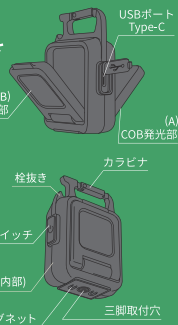

COMPACT W
COB LIGHT

ルーメン
(両面点灯モード時)

コンパクトなのに明るい

700

品番 08-1569

保証書/
取扱説明書在中

各部名称

POINT1 2つの発光部で強い明るさ
両サイドを開いてカラビナで吊り下げると
広範囲を照らせる照明として使用可能

POINT2 無段階明るさ調整可能
点灯中にスイッチを長押し(約2秒)すると
無段階明るさ調整ができる

POINT3 色々なツールが使える
栓抜き・マグネット・三脚・カラビナ等に
多機能で使えるLED COB ライトです

光束及び連続使用時間 ※満充電時
(使用温度等により数値に変化が出る場合があります)

	全光束(明るさ)	連続使用時間
両面点灯モード	白色 約 700 ルーメン	約 2.5 時間
片面点灯モード	白色 約 400 ルーメン	約 5 時間

仕様 ●改良のため、予告なく仕様を変更する場合があります。

電源	リチウムポリマーバッテリー (3.7V 1000mAh内蔵) ※交換不可
光源	LED (交換不可)
定格入力	DC5V 1.0A (最大)
充電時間	約 2.3時間 (満充電まで) ※充電電圧 約 500回可能
保護等級	IPX3 (防雨形): 鉛直から両側に60度までの角度で噴霧した水による有害な影響がない保護レベル (JIS C 0920:2003)
本体質量	約 70g
外形寸法	(約) 幅47×高さ72×奥行27mm
付属品	充電用USBケーブル Type-C (長さ: 約 30cm)