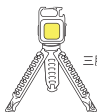

Type-Cケーブル
別売

500円
(税込550円)

点灯段階

ルーメン

500
0.7H

ブースター
(長押し)

400
1.8H

強

210
4.3H

弱

点滅
4H

OFF

別売