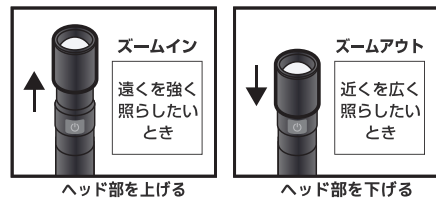

注意

●使用後は必ずスイッチを切る。●LEDは明るさや色にバラつきが出る場合があります。●充電部カバーがしっかり閉まっていない場合、防水効果が失われます。●定期的に充電、点灯、点検する。●高温・多湿・直射日光・車内等には長時間放置しない。

本体の名称及び使用方法

本体への充電方法

※初めてお使いになるときは必ず充電してからお使いください。
●イラストのように④充電部カバーを開け、付属のUSBケーブルのマイクロUSB端子を⑤マイクロUSBポートに差し込みます。
●USBポート付きの充電器(ACアダプター等)に付属のUSBケーブルのUSB端子を差し込み充電を開始します。
●充電中は②スイッチが赤く光ります。また充電完了時は青色になります。
※USBポート付きの充電器は本製品には含まれておりません。
※パソコンのUSB端子からの充電はしないでください。
※本体に充電しながらの点灯は絶対に行わないでください。
※ご使用後は必ず再充電(満充電)してから保管してください。

スイッチ操作方法(明るさ調整機能)

●②スイッチを押すと、High▶Low▶点滅▶OFFの順に切り替わります。

ズームイン/ズームアウトの方法

保証書

商品名	LED充電式ズームライト		
型番	LH-C42A5	品番	08-1523
★お買い上げ日: 年 月 日			
保証期間: 本体1年間(お買い上げの日から)			

お客様	ふりがな		
	★お名前		様
	★ご住所	〒 -	
	電話	()	

★住所 店名 電話