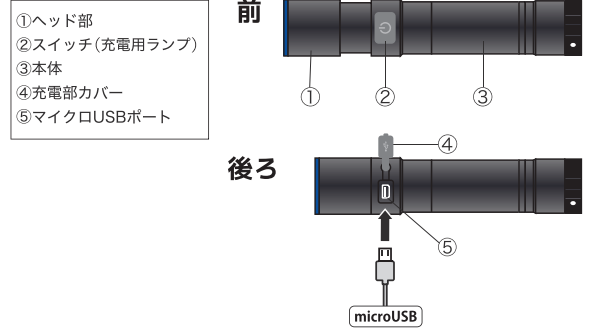

充電式で繰り返し使える

Highモード
5900
ルクス(1m)
照度(約)

Highモード
3.5
時間
連続点灯(約)

IPX4
《防飛まつ》
防水性能ランク

品番 08-1523

保証書 / 取扱説明書在中

- 充電式なので繰り返し使用可能!
- 充電用ランプ機能スイッチ!

ズーム機能搭載

明るさ調整機能付き

仕様	本品の仕様外觀は改善の為予告なく変更する場合があります。
使用電源	リチウムイオンバッテリー(3.7V1500mAh内蔵)※交換不可
使用光源	白色LED(交換不可)
定格入力	DC 5V 0.6A (最大)
充電時間	約4時間(満充電まで)※充電約500回可能
本体質量	約125g
外形寸法	(約)最大径 27 × 長さ 128 mm
付属品	充電用USBケーブル(約50cm)、保証書付取扱説明書
保護等級	IPX4 (防まつ形)JIS C 0920:2003 あらゆる方向から飛まつによる有害な影響がない保護レベル

光束及び連続点灯時間	※ズームアウト・満充電時 ※使用温度等により数値に変化が出る場合があります	
Highモード	光束(明るさ)	約420lm
	連続使用時間	約3.5時間
Lowモード	光束(明るさ)	約130lm
	連続使用時間	約11時間

照度	※ズームイン時		
Highモード	約87500 ルクス	約12800 ルクス	約5900 ルクス
	0.1m 0.5m 1m		
Lowモード	約9300 ルクス	約1080 ルクス	約980 ルクス

株式会社 オーム電機
〒342-8502 埼玉県吉川市旭3-8
https://www.ohm-electric.co.jp

製品に関するお問い合わせはお客様相談室へ
通話料無料 0120-963-006
携帯・IP・公衆電話用 048-992-2735

修理に関するご相談は修理ご相談センターへ
048-992-3970

電話受付 平日 9:00~17:00
※土曜・日曜・祝日及び年末年始は除きます

この度は、本製品をお買い上げいただき誠にありがとうございます。ご使用前に必ず取扱説明書をよくお読みいただき、正しくお使いください。

型番 LH-C42A5
品番 08-1523

4 971275 815230
MADE IN CHINA

OHM

保証書 / 取扱説明書

型番: LH-C42A5
品番: 08-1523

安全上のご注意

警告

●人の目に照らしたり、向けたりしない。人の目に障害を与えるおそれがあります。●本体の使用(点灯・点滅)は絶対に充電をしない。●本品に衝撃をあてたり、無理な力を加えない。●水中では使用しない。●付属のUSBケーブル以外では充電しない。●USBケーブルを傷つけたり、加工したり、無理に曲げたり、ねじったり、引っ張ったり、過熱したりしない。

注意

●使用後は必ずスイッチを切る。●LEDは明るさや色にバラつきが出る場合があります。●充電部カバーがしっかり閉まっていない場合、防水効果が失われます。●定期的に充電、点灯、点検する。●高温・多湿・直射日光・車内等には長時間放置しない。

本体の名称及び使用方法

本体への充電方法

※初めてお使いになるときは必ず充電してからお使いください。
●イラストのように④充電部カバーを開け、付属のUSBケーブルのマイクロUSB端子を⑤マイクロUSBポートに差し込みます。
●USBポート付きの充電器(ACアダプター等)に付属のUSBケーブルのUSB端子を差し込み充電を開始します。
●充電中は②スイッチが赤く光ります。また充電完了時は青色になります。
※USBポート付きの充電器は本製品には含まれておりません。
※パソコンのUSB端子からの充電はしないでください。
※本体に充電しながらの点灯は絶対に行わないでください。
※ご使用後は必ず再充電(満充電)してから保管してください。

スイッチ操作方法(明るさ調整機能)

●②スイッチを押すと、High▶Low▶点滅▶OFFの順に切り替わります。

ズームイン/ズームアウトの方法