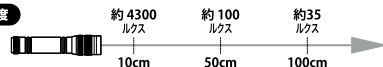

仕様 ●改良のため、予告無く仕様を変更する場合があります。

使用電源	単4形乾電池1本(電池別売)
使用光源	LED(交換できません)
光束(ルーメン)	約22ルーメン
連続使用時間	約6時間 ※新品未使用のアルカリ乾電池使用時、電池の性能や使用状況により異なります。
外形寸法	(約)最大径19×長さ92(mm)
質量	約30g(電池別)

照度

各部の名称・電池の入れ方

- 下記のイラストのように②電池蓋をはずし、単4形乾電池1本を③の指示に従い、正しくセットしてください。
- ②電池蓋を確実に閉めてください。
- 電池が消耗してきたら、1番と同じ手順で電池を交換してください。電池を交換する際には、新しいものに換えてください。