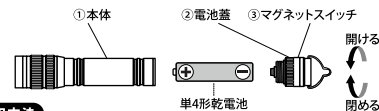

仕様 ●改良のため、予告無く仕様を変更する場合があります。

使用電源	単4形乾電池1本(電池別売)
使用光源	LED(交換できません)
光束(ルーメン)	約22ルーメン
連続使用時間	約6時間 ※新品未使用のアルカリ乾電池使用時、電池の性能や使用状況により異なります。
外形寸法	(約)最大径19×長さ92(mm)
質量	約30g(電池別)

照度

各部の名称・電池の入れ方

- 下記のイラストのように②電池蓋をはずし、単4形乾電池1本を③の指示に従い、正しくセットしてください。
- ②電池蓋を確実に閉めてください。
- 電池が消耗してきたら、1番と同じ手順で電池を交換してください。電池を交換する際には、新しいものに換えてください。