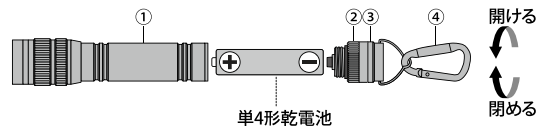

LEDキーライト ラクラク

単4電池別売
×1本
連続使用時間
約6時間

仕様 ●改良のため、予告無く仕様を変更する場合があります。

使用電源	単4形乾電池1本(電池別売)
使用光源	LED(交換できません)
光束(ルーメン)	約22ルーメン
連続使用時間	約6時間 ※新品未使用のアルカリ乾電池使用時。 電池の性能や使用状況により異なります。
外形寸法	(約)最大径19×長さ92(mm)
質量	約33g(電池別)

各部の名称・電池の入れ方

- 下記のイラストのように②電池蓋をはずし、単4形乾電池1本を⊕⊖の指示に従い、正しくセットしてください。
- ②電池蓋を確実に閉めてください。
- 電池が消耗してきたら、1番と同じ手順で電池を交換してください。電池を交換する際には、新しいものに換えてください。

①本体 ②電池蓋 ③マグネットスイッチ ④カラビナ

ご使用方法

- ◎カラビナをベルトやカバンなどのフックにつけたまま本体を引っ張り、マグネットスイッチからはずして点灯、もどして消灯させてください。