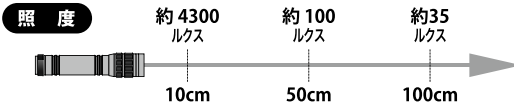

LEDキーライト ラクラク

単4電池別売
×1本
連続使用時間
約6時間

仕様 ●改良のため、予告無く仕様を変更する場合があります。

使用電源	単4形乾電池1本(電池別売)
使用光源	LED(交換できません)
光束(ルーメン)	約22ルーメン
連続使用時間	約6時間 ※新品未使用のアルカリ乾電池使用時。 電池の性能や使用状況により異なります。
外形寸法	(約)最大径19×長さ92(mm)
質量	約33g(電池別)