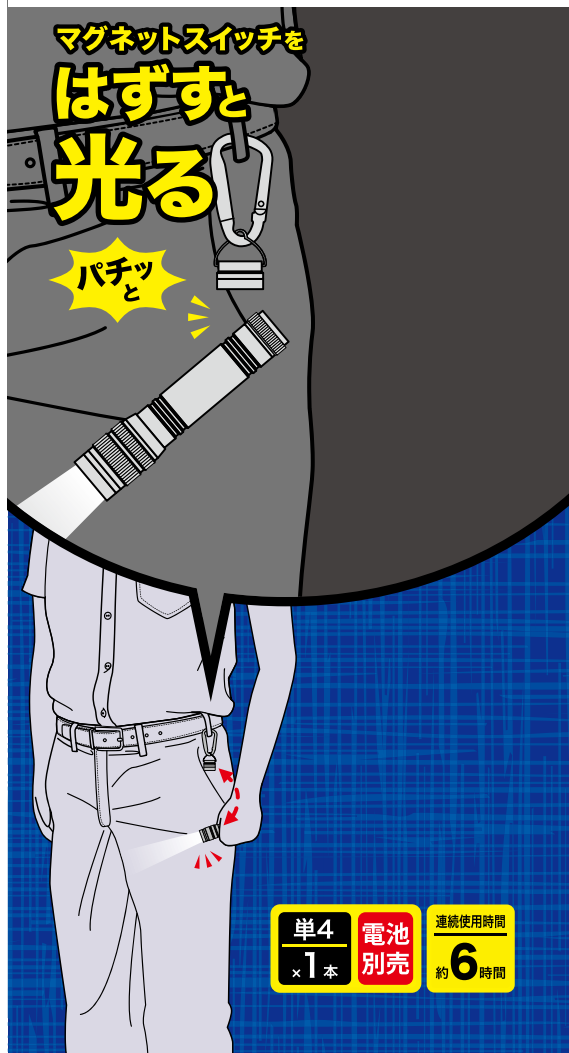

LEDキーライト ラクラク

単4電池別売
×1本
連続使用時間
約6時間

仕様 ●改良のため、予告無く仕様を変更する場合があります。

使用電源	単4形乾電池1本(電池別売)
使用光源	LED(交換できません)
光束(ルーメン)	約22ルーメン
連続使用時間	約6時間 ※新品未使用のアルカリ乾電池使用時。 電池の性能や使用状況により異なります。
外形寸法	(約)最大径19×長さ92(mm)
質量	約33g(電池別)

各部の名称・電池の入れ方

- 下記のイラストのように②電池蓋をはずし、単4形乾電池1本を⊕⊖の指示に従い、正しくセットしてください。
- ②電池蓋を確実に閉めてください。
- 電池が消耗してきたら、1番と同じ手順で電池を交換してください。電池を交換する際には、新しいものに換えてください。

①本体 ②電池蓋 ③マグネットスイッチ ④カラビナ

ご使用方法

- ◎カラビナをベルトやカバンなどのフックにつけたまま本体を引っ張り、マグネットスイッチからはずして点灯、もどして消灯させてください。