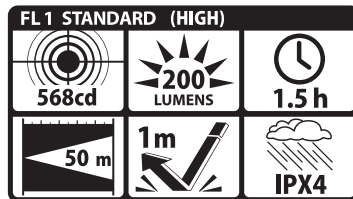

●長時間で使用されるときは、本体が高温になりますので注意してください。

●充電電池容量が少なくなり、過放電状態で使い続けると充電できなくなります。また、充電電池の液もれの原因となります。

●月に一度充電をしてください。

仕様

電源方式	充電式(充電電池内蔵)
内蔵充電電池	リチウムイオン電池 3.7V 300mAh (電池交換不可)
連続使用時間	明るさ 10%まで： 約 1.5 時間 *1 *2 / 白色 HIGH(ハイ)モード 約 2.5 時間 *1 *2 / 白色 MID(ミドル)モード 約 11 時間 *1 *2 / 白色 LOW(ロー)モード 約 3.5 時間 *1 *2 / 黄白色モード 約 10.5 時間 *1 *2 / UV(紫外線)モード 約 3 時間 *1 *2 / 赤色モード 約 6.5 時間 *1 *2 / 赤色(点滅)モード
充電時間	約 3.5 時間 *2
光源	白色系 LED 赤色系 LED (LED 交換 黄白色系 LED 不可) UV LED
UV 波長	375 nm ±10nm
光束	約 400 lm (ルーメン)*3
照射距離	約 75 m *4
保護等級	IPX4 (防まつ形) *5
外形寸法	(約) 直径 15.5 x 長さ 63mm (キーリング除く)
質量	約 17g (キーリング含む)
付属品	キーリング・USB ケーブル

※仕様及び外観は、改良のため予告なく変更することがありますのでご了承ください。

1. 満充電時
2. 環境温度などにより異なります。
3. BOOST(ブースト)モードのとき、簡易的に本体照明部分を積分球に入れ、満充電で実測した数値
4. 照射距離は理論値であり、BOOSTモードでの満月の月光 0.25lux 以上の明るさで照らすことのできる距離です。ただし実際の使用場所の温度・湿度やその他の環境条件によって誤差があります。同じ条件でもレンズや反射鏡(リフレクター)等の個体差によっても誤差があります。
5. 水の飛まつに対して保護する。あらゆる方向からの水の飛まつによっても有害な影響を及ぼしてはならない。(JIS C 0920:2003 による。)