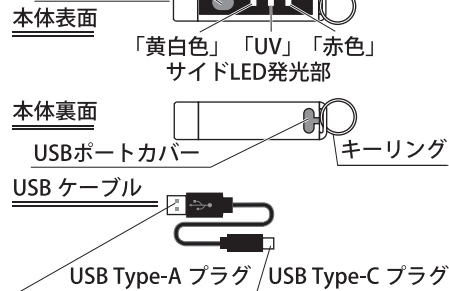

※仕様及び外観は、改良のため予告なく変更することがありますのでご了承ください。

1. 満充電時
2. 環境温度などにより異なります。
3. BOOST(ブースト)モードのとき、簡易的に本体照明部分を積分球に入れ、満充電で実測した数値
4. 照射距離は理論値であり、BOOSTモードでの満月の月光 0.25lux 以上の明るさで照らすことのできる距離です。ただし実際の使用場所の温度・湿度やその他の環境条件によって誤差があります。同じ条件でもレンズや反射鏡(リフレクター)等の個体差によっても誤差があります。
5. 水の飛まつに対して保護する。あらゆる方向からの水の飛まつによっても有害な影響を及ぼしてはならない。(JIS C 0920:2003 による。)

FL1 STANDARD とは：アメリカの可搬型照明器具標準基準 ANSI/NEMA FL1-2009 が定めた測定方法で性能評価をした、性能表示規格です。

ご使用方法

- 各部の名称
- スイッチ
フロントLED / 充電・電池残量インジケータ
白色発光部

●点灯・消灯方法

- ◎スイッチを素早く2度押すと、白色 HIGH モードで点灯します。点灯した状態のときスイッチを押すと下記の順序でモードが切り替わります。