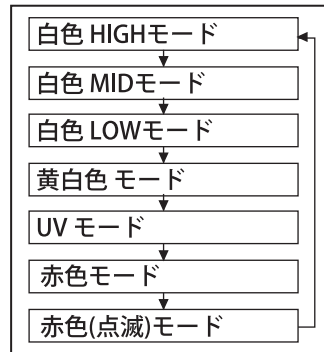

※仕様及び外観は、改良のため予告なく変更することがありますのでご了承ください。

1. 満充電時
2. 環境温度などにより異なります。
3. BOOST(ブースト)モードのとき、簡易的に本体照明部分を積分球に入れ、満充電で実測した数値
4. 照射距離は理論値であり、BOOSTモードでの満月の月光 0.25lux 以上の明るさで照らすことのできる距離です。ただし実際の使用場所の温度・湿度やその他の環境条件によって誤差があります。同じ条件でもレンズや反射鏡(リフレクター)等の個体差によっても誤差があります。
5. 水の飛まつに対して保護する。あらゆる方向からの水の飛まつによっても有害な影響を及ぼしてはならない。(JIS C 0920:2003 による。)

FL1 STANDARD とは：アメリカの可搬型照明器具標準基準 ANSI/NEMA FL1-2009 が定めた測定方法で性能評価をした、性能表示規格です。

ご使用方法

- 各部の名称
- スイッチ
フロントLED / 充電・電池残量インジケータ
白色発光部

●点灯・消灯方法

- ◎スイッチを素早く2度押すと、白色 HIGH モードで点灯します。点灯した状態のときスイッチを押すと下記の順序でモードが切り替わります。