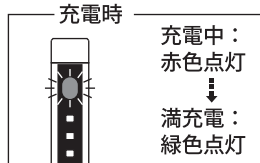

※しばらく使用しないと自然放電により充電電池容量が無くなり、充電しないと点灯しない場合があります。

注意

充電・電池残量インジケータが赤色点滅したら、早めに充電してください。使用していなくても長期間経過すると過放電状態になり、充電できなくなります。月に一度、充電をしてください。

保証書

商品名： USB 充電式 LED ミニマルチライト		★お買い上げ日： 年 月 日
型番： LH-K4UV37 品番： 08-1390		保証期間： 本体 1 年間 (お買い上げの日から)
お客様	お名前 様	
	ご住所 (〒 -)	
	電話 ( )	
修理メモ		
販売店	★住所 店名 電話	印

(注) ★印欄にお買い上げ日と販売店の記入がない場合は無効となりますので、必ずご確認ください。

※この保証書は、本書に明示した期間、条件のもとにおいて無料修理をお約束するものです。

※この保証書によって保証書を発行している者（保証責任者）、及びそれ以外の事業者に対するお客様の法律上の権利を制限するものではありません。

※保証期間経過後の修理についてご不明な場合は、お買い上げの販売店または弊社修理ご相談センターにお問い合わせください。

※お客様にご記入いただいた保証書の内容は、保証期間内のサービス活動及びその後の安全点検活動のために、記載内容を利用させていただく場合がございますのでご了承ください。

©OHM 株式会社 オーム電機
〒342-8502 埼玉県吉川市旭 3-8
<https://www.ohm-electric.co.jp>

電話受付 平日 9:00~17:00
※土曜・日曜・祝日及び年末年始は除きます

製品に関するお問い合わせは [お客様相談室](#)へ
通話料無料 0120-963-006
携帯・IP・公衆電話用 048-992-2735

修理に関するご相談は [修理ご相談センター](#)へ
048-992-3970

保証規定 無料修理規定

1. 取扱説明書、本体貼付ラベルなどの注意書に従った使用状態で、保証期間内に故障した場合のみ無料修理いたします。
  2. 保証期間中でも次の場合には有料修理となります。
    - (イ) 使用上の誤りまたは、自己修理、分解、調整、改造などによる故障及び損傷
    - (ロ) お買い上げ後の輸送、移動、落下などによる故障及び損傷
    - (ハ) 火災、地震、水害、落雷、その他の天災地変、公害、塩害、異常電圧などによる故障及び損傷
  - (ニ) 消耗または摩耗した部品、付属品の交換
  - (ホ) 本書のご提示がない場合
  - (ヘ) 本書にお買い上げ年月日、お客様名、販売店名の記入がない場合、あるいは文字を書きかえられた場合（但し、販売店シールや領収書でも未記入項目の代用となります。）
  - (ト) 本来の用途以外に使用された場合の故障及び損傷
  - (チ) 一般家庭用以外（例：業務用、または業務に準ずる使用方法）で使用された場合の故障及び損傷
3. ご贈答、ご転居などで本保証書に記載のお買い上げ販売店に修理をご依頼にならない場合は、弊社修理ご相談センターにお問い合わせください。
  4. 本書は日本国内においてのみ有効です。This warranty is valid only in Japan.
  5. 本書は再発行いたしませんので紛失しないように大切に保管してください。