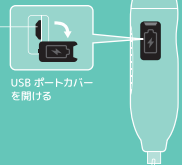

充電方法

MicroUSB ポート

USB ポートカバーを開け、付属の USB ケーブルを使って接続します。USB プラグはパソコンや充電用の USB ポートに差し込んでください。MicroUSB プラグを本機ポートに差し込んでください。充電が始まるとインジケータ（赤）が点灯し、完了すると消灯します。