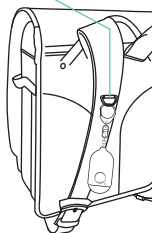

LED mini Light

LED ミニライト

防犯アラーム付
大音量
90dB

小型充電式ライト

面倒な電池交換不要

ランドセルなどに装着する場合

D環などのあるリュックやランドセルにはフックで取り付けることができます。

USB プラグ / MicroUSB プラグ