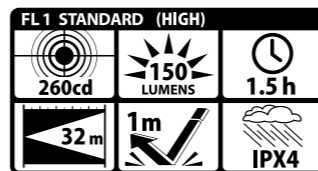

仕様

電源方式	充電式(充電電池内蔵)
内蔵充電電池	リチウムイオン電池(電池交換不可) 3.7V 480mAh
連続使用時間	約1.5時間 / HIGH(ハイ)モード *1 *2 約2.5時間 / MID(ミドル)モード *1 *2 約6時間 / LOW(ロー)モード *1 *2
充電時間	約2.5時間 *2
充電電池寿命	充放電約500回 *3
光源	白色系LED(LED交換不可)
光束	約150lm(ルーメン) / HIGHモード *4
照射距離	約32m *5
保護等級	IPX4 *6
外形寸法	(約)横169x高さ52x奥行85mm
質量	約44g
付属品	USBケーブル

型番 SL-M150-K
品番 08-1351

FL1 STANDARD とは:
アメリカの可搬型照明器具標準 ANSI/NEMA FL1-2009 が定めた測定方法で性能評価をした、性能表示規格です。

OHM 株式会社 オーム電機
〒342-8502 埼玉県吉川市旭3-8
https://www.ohm-electric.co.jp
電話受付 平日 9:00~17:00
※土曜・日曜・祝日及び年末年始は休みです

お客様相談室
通話料無料
0120-963-006
携帯・IP・公衆電話からは
048-992-2735