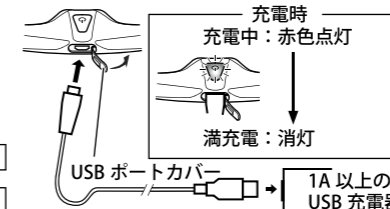

※仕様及び外観は、改良のため予告なく変更することがありますのでご了承ください。

●装着方法

両側のキャップクリップを伸ばし帽子のツバにセットし、キャップクリップを縮めてツバに固定します。

●点灯・消灯方法

◎スイッチを押すと、下記の順序で切り替わります。

取扱説明書

型番 SL-M150-K
品番 08-1351

●充電の方法

1. 本体のUSBポートカバーを開きます。
2. USBケーブルのMicro USBプラグを本体のMicro USBポートに差し込んでください。
3. USBケーブルのUSBプラグをパソコンや充電器のUSBポートに差し込んでください。
4. 充電中は充電電池残量インジケータが赤色点灯し、充電が完了すると消灯します。USBケーブルを抜いて、USBポートカバーをしっかりと閉じてください。

《充電電池残量インジケータについて》