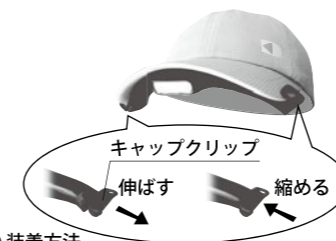

●装着方法

両側のキャップクリップを伸ばし帽子のツバにセットし、キャップクリップを縮めてツバに固定します。

●点灯・消灯方法

◎スイッチを押すと、下記の順序で切り替わります。

取扱説明書

型番 SL-M150-K
品番 08-1351

●充電の方法

1. 本体のUSBポートカバーを開きます。
2. USBケーブルのMicro USBプラグを本体のMicro USBポートに差し込んでください。
3. USBケーブルのUSBプラグをパソコンや充電器のUSBポートに差し込んでください。
4. 充電中は充電電池残量インジケータが赤色点灯し、充電が完了すると消灯します。USBケーブルを抜いて、USBポートカバーをしっかりと閉じてください。