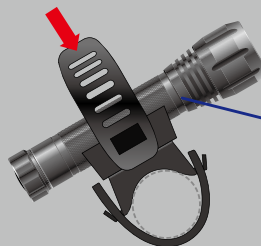

マルチホルダー

自転車や傘・トレッキング
ポール・杖などに取付け可!!

自転車のハンドルに!

傘にも!

ポールにも!

取付け方

- ①自転車のハンドルの直径に合わせてゴムバンドでしっかり固定します。

取付け可能な
ハンドルの直径は
約の20~30mm

対応
直径

傘のグリップ・トレッキングポール・杖など
約の20~30mm

- ②取付けパーツの上にライトを置き、ライトの直径に合わせてゴムバンドで固定します。

取付け可能な
ライトの直径は
約の20~25mm

※取付け品に応じてバンド位置を確認し、ライトが落下しないようしっかりと固定してください。弊社は取付けたライト等への事故・破損には保証いたしかねますので、予めご了承ください。本製品を安全にご使用ください。