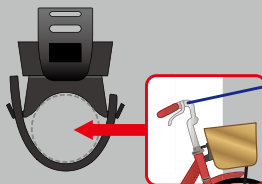

マルチホルダー

自転車や傘・トレッキング
ポール・杖などに取付け可!!

自転車のハンドルに!

傘にも!

ポールにも!

取付け方

- ①自転車のハンドルの直径に合わせてゴムバンドでしっかり固定します。

取付け可能な
ハンドルの直径は
約の20~30mm

対応
直径

傘のグリップ・トレッキングポール・杖など
約の20~30mm

- ②取付けパーツの上にライトを置き、ライトの直径に合わせてゴムバンドで固定します。

取付け可能な
ライトの直径は
約の20~25mm

※取付け品に応じてバンド位置を確認し、ライトが落下しないようしっかりと固定してください。弊社は取付けたライト等への事故・破損には保証いたしかねますので、予めご了承ください。本製品を安全にご使用ください。