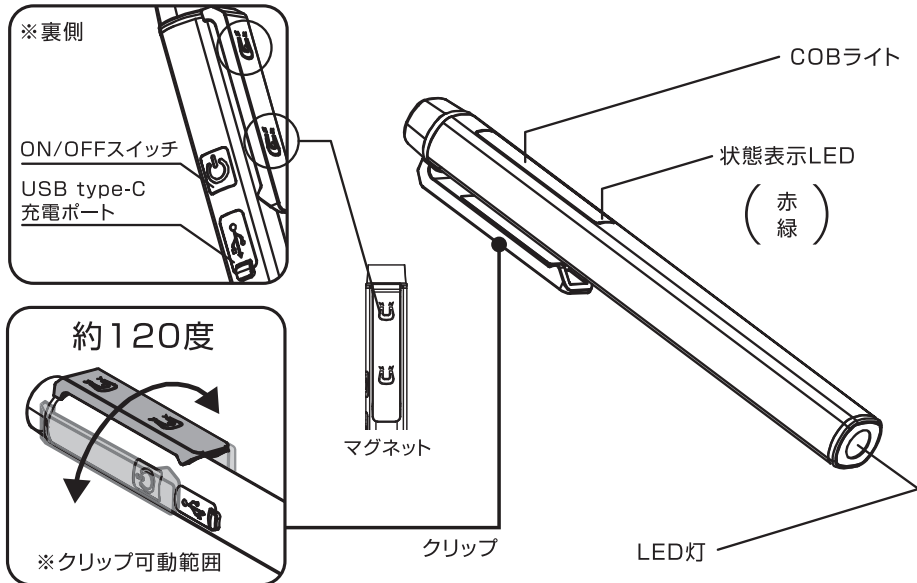

各部の名称

下記の図は一部簡略化しております。