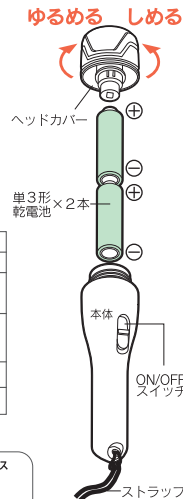

LED懐中ライト

おしゃれなスケルトンカラー ブルー

SKELTON COLOR

首からさげたり、
便利な多目的ストラップ付です

明るさ※
約4倍!

※当社旧製品LED-K001S
と比較したルーメン数値

69
ルーメン
光束 (約)

1130
ルクス(100cm)
照度 (約)

29
時間
連続点灯 (約)

※アルカリ乾電池
使用時

単3 2本
乾電池 使用

(テスト用電池付属)

品番 08-0840

付属乾電池使用推奨期限(月一年)

特長

- ●LEDなので省エネ、長寿命。
- ●本体にはおしゃれなスケルトンカラーを採用。
- ●軽くて耐久性にすぐれたABS樹脂。
- ●携帯に便利なコンパクトサイズ。
- ●首からさげたり、便利な多目的ストラップ付です。

使用上のご注意

⚠ 警告

- ●古い乾電池と新しい乾電池、異種の乾電池を混用しない。
- ●充電式電池は使用しない。
- ●本品に無理な衝撃を与えたり、力を加えない。
- ●本品を分解したり改造しない。

⚠ 注意

- ●ライトを直視しない。目を傷める可能性があります。
- ●水中や水のかかる場所では使用しない。
- ●以下のことを守らないと、電池の液もれの原因となります。
  - ○電池の仕様表示に従って正しく使用する ○乾電池の⊕を正しくセットする ○使用後は必ずスイッチを切る ○定期的に点灯・点検をする ○使い切った乾電池はすぐに本体から取り出す
- ●乾電池を交換するときにON/OFFスイッチをOFFの状態にしてヘッドカバーをはずしてください。

乾電池の入れ方及びご使用方法

- ●右図のようにヘッドカバーをはずし、電池を正しくセットしてください。
- ●ON/OFFスイッチを前にスライドさせると点灯し、後ろにスライドさせると消灯します。

(注意)LEDの交換はできません

仕様

使用電源	単3形乾電池2本(テスト用電池付属)
使用光源	白色LED使用 ※LEDは交換できません
光束 (ルーメン)	約69ルーメン
連続使用時間	アルカリ乾電池使用時:約29時間 ※新品未使用 マンガン乾電池使用時:約11時間 乾電池使用時
外形寸法 (約)	最大径36×長さ160mm
質量	約50g(乾電池別)

●本品の仕様外観は改善の予告なく変更する場合があります。

OHM 株式会社 オーム電機
〒342-8502 埼玉県吉川市旭 3-8
<https://www.ohm-electric.jp>

お客様相談室

通話料無料 0120-963-006
携帯・IP・公衆電話用 048-992-2735

電話受付 平日9:00~17:00
※土曜・日曜・祝日及び年末年始は除きます

型番 LHP-06B5-A
品番 08-0840

MADE IN CHINA

ⓐ バックページの開封時に透明カバーや留め具の針などで手を傷つけないようにご注意ください。