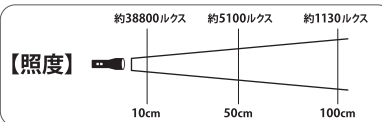

LED懐中ライト

おしゃれなスケルトンカラー ブルー

SKELTON COLOR

首からさげたり、
便利な多目的ストラップ付です

明るさ※
約4倍!

※当社旧製品LED-K001S
と比較したルーメン数値

69
ルーメン
光束 (約)

1130
ルクス(100cm)
照度 (約)

29
時間
連続点灯 (約)

※アルカリ乾電池
使用時

単3 2本
乾電池 使用

(テスト用電池付属)

品番 08-0840

付属乾電池使用推奨期限(月一年)

特長

- ●LEDなので省エネ、長寿命。
- ●本体にはおしゃれなスケルトンカラーを採用。
- ●軽くて耐久性にすぐれたABS樹脂。
- ●携帯に便利なコンパクトサイズ。
- ●首からさげたり、便利な多目的ストラップ付です。

使用上のご注意

⚠ 警告

- ●古い乾電池と新しい乾電池、異種の乾電池を混用しない。
- ●充電式電池は使用しない。
- ●本品に無理な衝撃を与えたり、力を加えない。
- ●本品を分解したり改造しない。

⚠ 注意

- ●ライトを直視しない。目を傷める可能性があります。
- ●水中や水のかかる場所では使用しない。
- ●以下のことを守らないと、電池の液もれの原因となります。
  - ○電池の仕様表示に従って正しく使用する ○乾電池の⊕を正しくセットする ○使用後は必ずスイッチを切る ○定期的に点灯・点検をする ○使い切った乾電池はすぐに本体から取り出す
- ●乾電池を交換するときにON/OFFスイッチをOFFの状態にしてヘッドカバーをはずしてください。

乾電池の入れ方及びご使用方法

- ●右図のようにヘッドカバーをはずし、電池を正しくセットしてください。
- ●ON/OFFスイッチを前にスライドさせると点灯し、後ろにスライドさせると消灯します。

(注意)LEDの交換はできません

仕様

使用電源	単3形乾電池2本(テスト用電池付属)
使用光源	白色LED使用 ※LEDは交換できません
光束 (ルーメン)	約69ルーメン
連続使用時間	アルカリ乾電池使用時:約29時間 ※新品未使用 マンガン乾電池使用時:約11時間 乾電池使用時
外形寸法 (約)	最大径36×長さ160mm
質量	約50g(乾電池別)

●本品の仕様外観は改善の予告なく変更する場合があります。

OHM 株式会社 オーム電機
〒342-8502 埼玉県吉川市旭 3-8
<https://www.ohm-electric.jp>

お客様相談室

通話料無料 0120-963-006
携帯・IP・公衆電話用 048-992-2735

電話受付 平日9:00~17:00
※土曜・日曜・祝日及び年末年始は除きます

型番 LHP-06B5-A
品番 08-0840

MADE IN CHINA

ⓐ バックページの開封時に透明カバーや留め具の針などで手を傷つけないようにご注意ください。