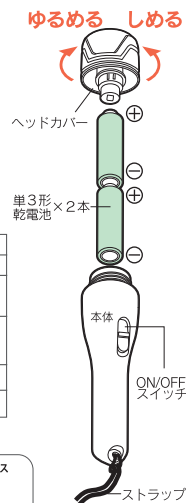

LED懐中ライト

おしゃれなスケルトンカラー ピンク

SKELTON COLOR

首からさげたり、
便利な多目的ストラップ付です

明るさ※
約4倍!

※当社旧製品LED-K001S
と比較したルーメン数値

69
ルーメン
光束(約)

1130
ルクス(100cm)
照度(約)

29
時間
連続点灯(約)

※アルカリ乾電池
使用時

単3 2本
乾電池 使用

(テスト用電池付属)

品番 08-0839

LED懐中ライト
おしゃれなスケルトンカラー ピンク

付属乾電池使用推奨期限(月-年)

特長

- ●LEDなので省エネ、長寿命。
- ●本体にはおしゃれなスケルトンカラーを採用。
- ●軽くて耐久性にすぐれたABS樹脂。
- ●携帯に便利なコンパクトサイズ。
- ●首からさげたり、便利な多目的ストラップ付です。

使用上のご注意

警告

- ●古い乾電池と新しい乾電池、異種の乾電池を混用しない。
- ●充電式電池は使用しない。
- ●本品に無理な衝撃を与えたり、力を加えない。
- ●本品を分解したり改造しない。

注意

- ●ライトを直射しない。目を傷める可能性があります。
- ●水中や水のかかる場所では使用しない。
- ●以下のことを守らないと、電池の液もれの原因となります。
  - ○電池の仕様表示に従って正しく使用する ○乾電池の⊕を正しくセットする ○使用後は必ずスイッチを切る ○定期的に点灯・点検をする ○使い切った乾電池はすぐに本体から取り出す
- ●乾電池を交換するときにON/OFFスイッチをOFFの状態にしてヘッドカバーをはずしてください。

乾電池の入れ方及びご使用方法

- ●右図のようにヘッドカバーをはずし、電池を正しくセットしてください。
- ●ON/OFFスイッチを前にスライドさせると点灯し、後ろにスライドさせると消灯します。

(注意)LEDの交換はできません

仕様

使用電源	単3形乾電池2本(テスト用電池付属)
使用光源	白色LED使用 ※LEDは交換できません
光束(ルーメン)	約69ルーメン
連続使用時間	アルカリ乾電池使用時:約29時間 ※新品未使用乾電池使用時 マンガン乾電池使用時:約11時間
外形寸法	(約)最大径36×長さ160mm
質量	約50g(乾電池別)

●本品の仕様外觀は改善の為予告なく変更する場合があります。

OHM 株式会社 オーム電機
〒342-8502 埼玉県吉川市旭 3-8
<https://www.ohm-electric.co.jp>

型番 LHP-06B5-P
品番 08-0839

お客様相談室
通話料無料 0120-963-006
携帯・IP・公衆電話用 048-992-2735

電話受付 平日 9:00~17:00
※土曜・日曜・祝日及び年末年始は除きます

MADE IN CHINA
紙パック

③ ④ パッケージの開封時に透明カバーや留め具の針などで手を傷つけないようにご注意ください。