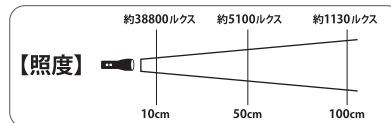

LED懐中ライト

おしゃれなスケルトンカラー ピンク

SKELTON COLOR

首からさげたり、
便利な多目的ストラップ付です

明るさ※
約4倍!

※当社旧製品LED-K001S
と比較したルーメン数値

69
ルーメン
光束(約)

1130
ルクス(100cm)
照度(約)

29
時間
連続点灯(約)

※アルカリ乾電池
使用時

単3 2本
乾電池 使用

(テスト用電池付属)

品番 08-0839

LED懐中ライト
おしゃれなスケルトンカラー ピンク

付属乾電池使用推奨期限(月-年)

特長

- ●LEDなので省エネ、長寿命。
- ●本体にはおしゃれなスケルトンカラーを採用。
- ●軽くて耐久性にすぐれたABS樹脂。
- ●携帯に便利なコンパクトサイズ。
- ●首からさげたり、便利な多目的ストラップ付です。

使用上のご注意

警告

- ●古い乾電池と新しい乾電池、異種の乾電池を混用しない。
- ●充電式電池は使用しない。
- ●本品に無理な衝撃を与えたり、力を加えない。
- ●本品を分解したり改造しない。

注意

- ●ライトを直射しない。目を傷める可能性があります。
- ●水中や水のかかる場所では使用しない。
- ●以下のことを守らないと、電池の液もれの原因となります。
  - ○電池の仕様表示に従って正しく使用する ○乾電池の⊕を正しくセットする ○使用後は必ずスイッチを切る ○定期的に点灯・点検をする ○使い切った乾電池はすぐに本体から取り出す
- ●乾電池を交換するときにON/OFFスイッチをOFFの状態にしてヘッドカバーをはずしてください。

乾電池の入れ方及びご使用方法

- ●右図のようにヘッドカバーをはずし、電池を正しくセットしてください。
- ●ON/OFFスイッチを前にスライドさせると点灯し、後ろにスライドさせると消灯します。

(注意)LEDの交換はできません

仕様

使用電源	単3形乾電池2本(テスト用電池付属)
使用光源	白色LED使用 ※LEDは交換できません
光束(ルーメン)	約69ルーメン
連続使用時間	アルカリ乾電池使用時:約29時間 ※新品未使用乾電池使用時 マンガン乾電池使用時:約11時間
外形寸法	(約)最大径36×長さ160mm
質量	約50g(乾電池別)

●本品の仕様外觀は改善の為予告なく変更する場合があります。

OHM 株式会社 オーム電機
〒342-8502 埼玉県吉川市旭 3-8
<https://www.ohm-electric.co.jp>

型番 LHP-06B5-P
品番 08-0839

お客様相談室
通話料無料 0120-963-006
携帯・IP・公衆電話用 048-992-2735

電話受付 平日 9:00~17:00
※土曜・日曜・祝日及び年末年始は除きます

MADE IN CHINA
紙パック

③ ④ パッケージの開封時に透明カバーや留め具の針などで手を傷つけないようにご注意ください。