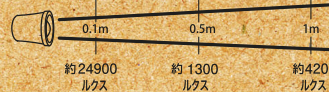

株式会社 オーム電機
〒342-8502 埼玉県吉川市旭3-8
https://www.ohm-electric.co.jp
型番 LHA-D15B5
品番 08-0738

製品に関するお問い合わせはお客センターへ
電話受付 0120-963-006
長野市公共電話局 048-992-2735
修理に関するお問い合わせは修理と相談センターへ
048-992-3970

電話受付 平日 9:00~17:00
※手帳・日曜・祝日及び年末年始は除きます
Made in China