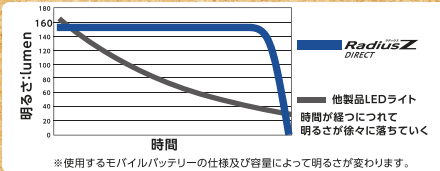

POINT1 モバイルバッテリーのUSBポートに挿すだけ!

POINT2 4倍ズーム機能搭載!

POINT3 時間が経過しても初期の明るさを維持!

仕様 ●改良のため、予告なく仕様を変更する場合があります。

電 源	USB直接連結点灯
光 源	白色LED(交換できません)
外 形 寸 法	(約)最大径28×長さ48mm
本 体 質 量	約30g
光 束	約150lm (5000mAhモバイルバッテリー使用時)
連続使用時間	約11時間 (5000mAhモバイルバッテリー使用時) 約22時間 (10000mAhモバイルバッテリー使用時)