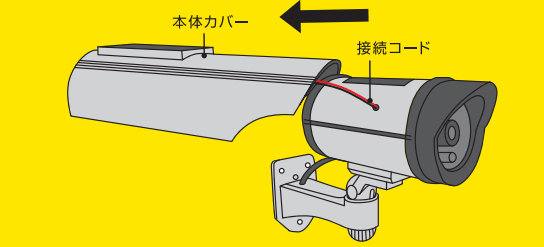

OSE-PDCW4

赤色LEDで
威嚇
いかく

■ 空き巣やピッキング被害、ストーカー対策に

■ しつこい訪問販売対策に

■ お店の万引き防止や保安対策に

■ 農作物の監視に

■ 倉庫・ガレージに

monban ソーラー式
屋外型ダミーカメラ

赤色LEDランプ 24時間常時点滅

太陽光で
充電しながら
点滅!

赤色LEDで
威嚇
いかく

- 空き巣対策に
- しつこい訪問販売対策に
- お店の万引き防止に

単3 2本
乾電池 使用(別売)

赤色LEDで
威嚇
いかく

赤色LEDで
威嚇効果!

■ 乾電池の入れ方

1. 本体カバーを背面にスライドさせてはずします。
※本体カバーの内側にある、接続コードが切れてしまわないようご注意ください。

2. 本体上部の電池カバーをはずして、単3形アルカリ乾電池2本を
⊕⊖の表示どおりに正しくセットします。*オン/オフスイッチはありません
電池を入れたら、点滅が始まります。

3. 電池カバーと本体カバーを、接続コードが溝に挟まれないよう
注意しながら、逆の手順で元に戻してください。
※夜間時にLEDが暗くなりましたら、電池交換を行なってください。

■ 向きの調整方法

調整つまみを時計回りに回すと、カメラの向きの調整ができます。
向きが決まったら、調整つまみを反時計回りに回して締めて、位置を固定します。

赤色LEDで
威嚇効果!

■ 特長

24時間常にLEDランプが点滅するので、威嚇効果があります。
本物の防犯カメラそっくりのボディを採用。電池式で、太陽光で充電を行なうソーラー式の機能も兼ね備えており、面倒な配線もなく、簡単に取り付けができます。

■ 各部の名称/乾電池の入れ方/向きの調整方法