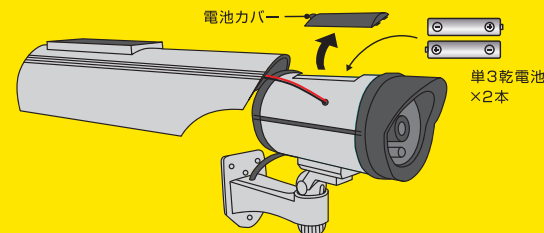

OSE-PDCW4

赤色LEDで
威嚇
いかく

■ 空き巣やピッキング被害、ストーカー対策に

■ しつこい訪問販売対策に

■ お店の万引き防止や保安対策に

■ 農作物の監視に

■ 倉庫・ガレージに

monban ソーラー式
屋外型ダミーカメラ

赤色LEDランプ 24時間常時点滅

太陽光で
充電しながら
点滅!

赤色LEDで
威嚇
いかく

- 空き巣対策に
- しつこい訪問販売対策に
- お店の万引き防止に

単3 2本
乾電池 使用(別売)

赤色LEDで
威嚇
いかく

赤色LEDで
威嚇効果!

■ 乾電池の入れ方

1. 本体カバーを背面にスライドさせてはずします。
※本体カバーの内側にある、接続コードが切れてしまわないようご注意ください。

2. 本体上部の電池カバーをはずして、単3形アルカリ乾電池2本を
⊕⊖の表示どおりに正しくセットします。*オン/オフスイッチはありません
電池を入れたら、点滅が始まります。

3. 電池カバーと本体カバーを、接続コードが溝に挟まれないよう
注意しながら、逆の手順で元に戻してください。
※夜間時にLEDが暗くなりましたら、電池交換を行なってください。

■ 向きの調整方法

調整つまみを時計回りに回すと、カメラの向きの調整ができます。
向きが決まったら、調整つまみを反時計回りに回して締めて、位置を固定します。

赤色LEDで
威嚇効果!

■ 特長

24時間常にLEDランプが点滅するので、威嚇効果があります。
本物の防犯カメラそっくりのボディを採用。電池式で、太陽光で充電を行なうソーラー式の機能も兼ね備えており、面倒な配線もなく、簡単に取り付けができます。

■ 各部の名称/乾電池の入れ方/向きの調整方法