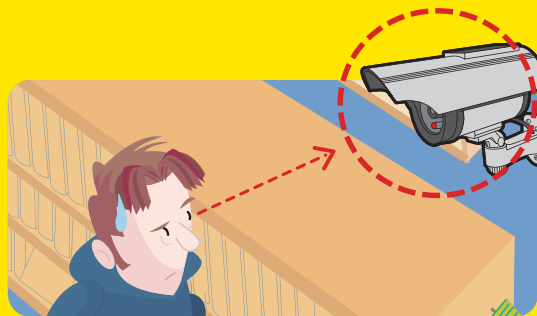

OSE-PDCW4

赤色LEDで
威嚇
いかく

■ 空き巣やピッキング被害、ストーカー対策に

■ しつこい訪問販売対策に

■ お店の万引き防止や保安対策に

■ 農作物の監視に

■ 倉庫・ガレージに

monban ソーラー式
屋外型ダミーカメラ

1. 本体カバーを背面にスライドさせてはずします。
※本体カバーの内側にある、接続コードが切れてしまわないようご注意ください。

2. 本体上部の電池カバーをはずして、単3形アルカリ乾電池2本を
⊕⊖の表示どおりに正しくセットします。*オン/オフスイッチはありません
電池を入れたら、点滅が始まります。

3. 電池カバーと本体カバーを、接続コードが溝に挟まれないよう
注意しながら、逆の手順で元に戻してください。
※夜間時にLEDが暗くなりましたら、電池交換を行なってください。

■ 向きの調整方法

調整つまみを時計回りに回すと、カメラの向きの調整ができます。
向きが決まったら、調整つまみを反時計回りに回して締めて、位置を固定します。

赤色LEDで
威嚇効果!

■ 特長

24時間常にLEDランプが点滅するので、威嚇効果があります。
本物の防犯カメラそっくりのボディを採用。電池式で、太陽光で充電を行なうソーラー式の機能も兼ね備えており、面倒な配線もなく、簡単に取り付けができます。

■ 各部の名称/乾電池の入れ方/向きの調整方法