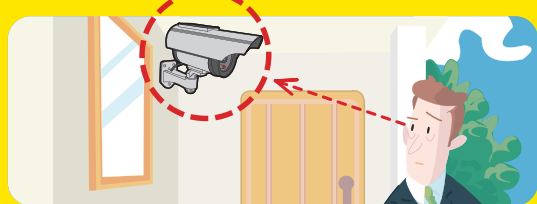

OSE-PDCW4

赤色LEDで
威嚇
いかく

■ 空き巣やピッキング被害、ストーカー対策に

■ しつこい訪問販売対策に

■ お店の万引き防止や保安対策に

■ 農作物の監視に

■ 倉庫・ガレージに

monban ソーラー式
屋外型ダミーカメラ

赤色LEDランプ 24時間常時点滅

太陽光で
充電しながら
点滅!

赤色LEDで
威嚇
いかく

- 空き巣対策に
- しつこい訪問販売対策に
- お店の万引き防止に

単3 2本
乾電池 使用(別売)

赤色LEDで
威嚇
いかく

赤色LEDで
威嚇効果!

■ 乾電池の入れ方

1. 本体カバーを背面にスライドさせてはずします。
※本体カバーの内側にある、接続コードが切れてしまわないようご注意ください。

2. 本体上部の電池カバーをはずして、単3形アルカリ乾電池2本を
⊕⊖の表示どおりに正しくセットします。*オン/オフスイッチはありません
電池を入れたら、点滅が始まります。

3. 電池カバーと本体カバーを、接続コードが溝に挟まれないよう
注意しながら、逆の手順で元に戻してください。
※夜間時にLEDが暗くなりましたら、電池交換を行なってください。

■ 向きの調整方法

調整つまみを時計回りに回すと、カメラの向きの調整ができます。
向きが決まったら、調整つまみを反時計回りに回して締めて、位置を固定します。

赤色LEDで
威嚇効果!

■ 特長

24時間常にLEDランプが点滅するので、威嚇効果があります。
本物の防犯カメラそっくりのボディを採用。電池式で、太陽光で充電を行なうソーラー式の機能も兼ね備えており、面倒な配線もなく、簡単に取り付けができます。

■ 各部の名称/乾電池の入れ方/向きの調整方法