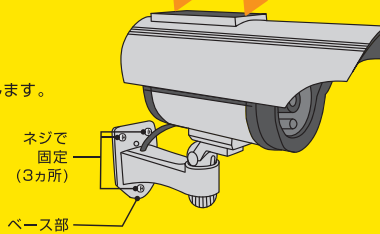

1. 本体カバーを背面にスライドさせてはずします。
※本体カバーの内側にある、接続コードが切れてしまわないようご注意ください。

2. 本体上部の電池カバーをはずして、単3形アルカリ乾電池2本を
⊕⊖の表示どおりに正しくセットします。*オン/オフスイッチはありません
電池を入れたら、点滅が始まります。

3. 電池カバーと本体カバーを、接続コードが溝に挟まれないよう
注意しながら、逆の手順で元に戻してください。
※夜間時にLEDが暗くなりましたら、電池交換を行なってください。

■ 向きの調整方法

調整つまみを時計回りに回すと、カメラの向きの調整ができます。
向きが決まったら、調整つまみを反時計回りに回して締めて、位置を固定します。

赤色LEDで
威嚇効果!

■ 特長

24時間常にLEDランプが点滅するので、威嚇効果があります。
本物の防犯カメラそっくりのボディを採用。電池式で、太陽光で充電を行なうソーラー式の機能も兼ね備えており、面倒な配線もなく、簡単に取り付けができます。

■ 各部の名称/乾電池の入れ方/向きの調整方法

本品を設置の前に、本パッケージの右側面を参照にして乾電池を入れ、向きを調整してください。

■ 設置方法

1. 本品を取り付けたい場所を選定してください
2. 取り付けたい場所が決定したら、本品のベース部を設置する場所にネジで固定します。
※取り付け前に仮どめをして、動作を必ず確認してください。
※コンクリートなど、ネジだけでは固定できない場合は、あらかじめコンクリートに穴を開けて、付属のコンクリート用スリーブを使い、確実に取り付けてください。
※石膏ボード、薄い板などにはしっかり設置できません。厚み15mm以上の板に確実に固定してください。