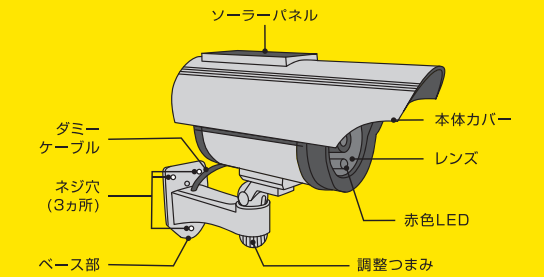

■ 乾電池の入れ方

1. 本体カバーを背面にスライドさせてはずします。
  ※本体カバーの内側にある、接続コードが切れてしまわないようご注意ください。