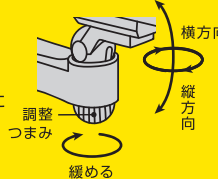

1. 本体カバーを背面にスライドさせてはずします。
※本体カバーの内側にある、接続コードが切れてしまわないようご注意ください。

2. 本体上部の電池カバーをはずして、単3形アルカリ乾電池2本を
⊕⊖の表示どおりに正しくセットします。*オン/オフスイッチはありません
電池を入れたら、点滅が始まります。

3. 電池カバーと本体カバーを、接続コードが溝に挟まれないよう
注意しながら、逆の手順で元に戻してください。
※夜間時にLEDが暗くなりましたら、電池交換を行なってください。

■ 向きの調整方法

調整つまみを時計回りに回すと、カメラの向きの調整ができます。
向きが決まったら、調整つまみを反時計回りに回して締めて、位置を固定します。

赤色LEDで
威嚇効果!

■ 特長

24時間常にLEDランプが点滅するので、威嚇効果があります。
本物の防犯カメラそっくりのボディを採用。電池式で、太陽光で充電を行なうソーラー式の機能も兼ね備えており、面倒な配線もなく、簡単に取り付けができます。

■ 各部の名称/乾電池の入れ方/向きの調整方法

本品を設置の前に、本パッケージの右側面を参照にして乾電池を入れ、向きを調整してください。

■ 設置方法

1. 本品を取り付けたい場所を選定してください
2. 取り付けたい場所が決定したら、本品のベース部を設置する場所にネジで固定します。
※取り付け前に仮どめをして、動作を必ず確認してください。
※コンクリートなど、ネジだけでは固定できない場合は、あらかじめコンクリートに穴を開けて、付属のコンクリート用スリーブを使い、確実に取り付けてください。
※石膏ボード、薄い板などにはしっかり設置できません。厚み15mm以上の板に確実に固定してください。