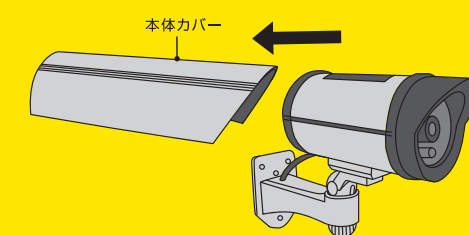

赤色LEDで
威嚇 いかく

● 空き巣対策に
● しつこい訪問販売対策に
● お店の万引き防止に

単3 2本
乾電池 使用(別売)

各部の名称 赤色LEDで威嚇効果!

■ 乾電池の入れ方

1. 本体カバーを背面にスライドさせてはずします。

2. 本体上部の電池カバーをはずして、単3形アルカリ乾電池2本を⊕の表示どおりに正しくセットします。*オン/オフスイッチはありません。電池を入れたら、点滅が始まります。

3. 電池カバーと本体カバーを、逆の手順で元に戻してください。
※LEDが点滅しなくなりましたら、電池交換を行なってください。

■ 向き調整方法

調整つまみを時計回りに回して緩めると、カメラの向きが調整できます。向きが決まったら、調整つまみを反時計回りに回して締めて、位置を固定します。

赤色LEDで威嚇効果!

■ 特長

24時間常にLEDランプが点滅するので、威嚇効果があります。本物の防犯カメラそっくりのボディを採用。電池式なので、面倒な配線もなく、簡単に取り付けができます。

■ 各部の名称/乾電池の入れ方/向きの調整方法

本品を設置の前に、本パッケージの右側面を参照にして乾電池を入れ、向きを調整してください。

■ 設置方法

1. 本品を取り付けたい場所を選定してください。
2. 取り付けたい場所が決定したら、本品のベース部を設置する場所にネジで固定します。
※取り付け前に仮どめをして、動作を必ず確認してください。
※コンクリートなど、ネジだけでは固定できない場合は、あらかじめコンクリートに穴を開けて、付属のコンクリート用スリーブを使い、確実に取り付けてください。
※石膏ボード、薄い板などにはしっかり設置できません。厚み15mm以上の板に確実に固定してください。