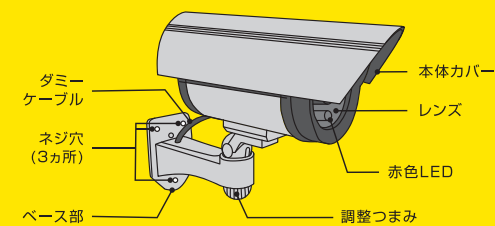

赤色LEDで
威嚇 いかく

● 空き巣対策に
● しつこい訪問販売対策に
● お店の万引き防止に

単3 2本
乾電池 使用(別売)

各部の名称 赤色LEDで威嚇効果!

■ 乾電池の入れ方

1. 本体カバーを背面にスライドさせてはずします。

2. 本体上部の電池カバーをはずして、単3形アルカリ乾電池2本を⊕の表示どおりに正しくセットします。*オン/オフスイッチはありません。電池を入れたら、点滅が始まります。

3. 電池カバーと本体カバーを、逆の手順で元に戻してください。
※LEDが点滅しなくなりましたら、電池交換を行なってください。

■ 向き調整方法

調整つまみを時計回りに回して緩めると、カメラの向きが調整できます。向きが決まったら、調整つまみを反時計回りに回して締めて、位置を固定します。

赤色LEDで威嚇効果!

■ 特長

24時間常にLEDランプが点滅するので、威嚇効果があります。本物の防犯カメラそっくりのボディを採用。電池式なので、面倒な配線もなく、簡単に取り付けができます。

■ 各部の名称/乾電池の入れ方/向きの調整方法

本品を設置の前に、本パッケージの右側面を参照にして乾電池を入れ、向きを調整してください。