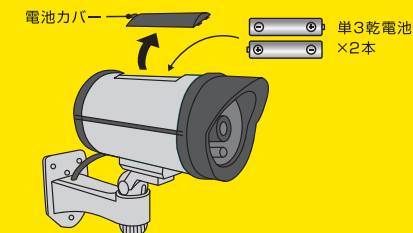

赤色LEDで
威嚇 いかく

● 空き巣対策に
● しつこい訪問販売対策に
● お店の万引き防止に

単3 2本
乾電池 使用(別売)

各部の名称 赤色LEDで威嚇効果!

■ 乾電池の入れ方

1. 本体カバーを背面にスライドさせてはずします。

2. 本体上部の電池カバーをはずして、単3形アルカリ乾電池2本を⊕の表示どおりに正しくセットします。*オン/オフスイッチはありません。電池を入れたら、点滅が始まります。

3. 電池カバーと本体カバーを、逆の手順で元に戻してください。
※LEDが点滅しなくなりましたら、電池交換を行なってください。

■ 向き調整方法

調整つまみを時計回りに回して緩めると、カメラの向きが調整できます。向きが決まったら、調整つまみを反時計回りに回して締めて、位置を固定します。

赤色LEDで威嚇効果!

■ 特長

24時間常にLEDランプが点滅するので、威嚇効果があります。本物の防犯カメラそっくりのボディを採用。電池式なので、面倒な配線もなく、簡単に取り付けができます。

■ 各部の名称/乾電池の入れ方/向きの調整方法

本品を設置の前に、本パッケージの右側面を参照にして乾電池を入れ、向きを調整してください。