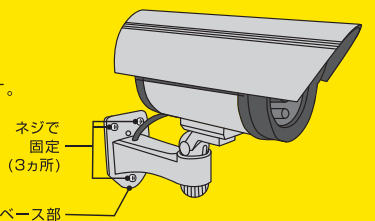

赤色LEDで
威嚇 いかく

● 空き巣対策に
● しつこい訪問販売対策に
● お店の万引き防止に

単3 2本
乾電池 使用(別売)

各部の名称 赤色LEDで威嚇効果!

■ 乾電池の入れ方

1. 本体カバーを背面にスライドさせてはずします。

2. 本体上部の電池カバーをはずして、単3形アルカリ乾電池2本を⊕の表示どおりに正しくセットします。*オン/オフスイッチはありません。電池を入れたら、点滅が始まります。

3. 電池カバーと本体カバーを、逆の手順で元に戻してください。
※LEDが点滅しなくなりましたら、電池交換を行なってください。

■ 向き調整方法

調整つまみを時計回りに回して緩めると、カメラの向きが調整できます。向きが決まったら、調整つまみを反時計回りに回して締めて、位置を固定します。

赤色LEDで威嚇効果!

■ 特長

24時間常にLEDランプが点滅するので、威嚇効果があります。本物の防犯カメラそっくりのボディを採用。電池式なので、面倒な配線もなく、簡単に取り付けができます。

■ 各部の名称/乾電池の入れ方/向きの調整方法

本品を設置の前に、本パッケージの右側面を参照にして乾電池を入れ、向きを調整してください。

■ 設置方法

1. 本品を取り付けたい場所を選定してください。
2. 取り付けたい場所が決定したら、本品のベース部を設置する場所にネジで固定します。
※取り付け前に仮どめをして、動作を必ず確認してください。
※コンクリートなど、ネジだけでは固定できない場合は、あらかじめコンクリートに穴を開けて、付属のコンクリート用スリーブを使い、確実に取り付けてください。
※石膏ボード、薄い板などにはしっかり設置できません。厚み15mm以上の板に確実に固定してください。