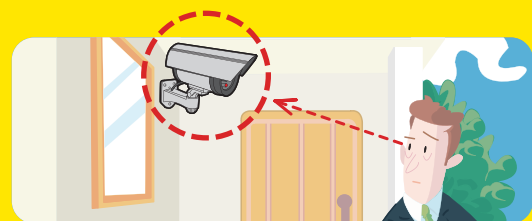

■ 空き巣やピッキング被害、ストーカー対策に

■ しつこい訪問販売対策に

■ お店の万引き防止や保安対策に

■ 農作物の監視に

■ 倉庫・ガレージに

monban
屋外型ダミーカメラ

本物
そっくり!

赤色LEDランプ 24時間常時点滅 タイプ

赤色LEDで
威嚇 いかく

● 空き巣対策に
● しつこい訪問販売対策に
● お店の万引き防止に

単3 2本
乾電池 使用(別売)

各部の名称 赤色LEDで威嚇効果!

■ 乾電池の入れ方

1. 本体カバーを背面にスライドさせてはずします。

2. 本体上部の電池カバーをはずして、単3形アルカリ乾電池2本を⊕の表示どおりに正しくセットします。*オン/オフスイッチはありません。電池を入れたら、点滅が始まります。

3. 電池カバーと本体カバーを、逆の手順で元に戻してください。
※LEDが点滅しなくなりましたら、電池交換を行なってください。

■ 向き調整方法

調整つまみを時計回りに回して緩めると、カメラの向きが調整できます。向きが決まったら、調整つまみを反時計回りに回して締めて、位置を固定します。

赤色LEDで威嚇効果!

■ 特長

24時間常にLEDランプが点滅するので、威嚇効果があります。本物の防犯カメラそっくりのボディを採用。電池式なので、面倒な配線もなく、簡単に取り付けができます。

■ 各部の名称/乾電池の入れ方/向きの調整方法

本品を設置の前に、本パッケージの右側面を参照にして乾電池を入れ、向きを調整してください。