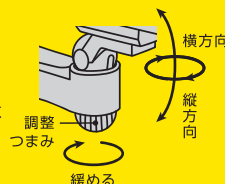

赤色LEDで
威嚇 いかく

● 空き巣対策に
● しつこい訪問販売対策に
● お店の万引き防止に

単3 2本
乾電池 使用(別売)

各部の名称 赤色LEDで威嚇効果!

■ 乾電池の入れ方

1. 本体カバーを背面にスライドさせてはずします。

2. 本体上部の電池カバーをはずして、単3形アルカリ乾電池2本を⊕の表示どおりに正しくセットします。*オン/オフスイッチはありません。電池を入れたら、点滅が始まります。

3. 電池カバーと本体カバーを、逆の手順で元に戻してください。
※LEDが点滅しなくなりましたら、電池交換を行なってください。

■ 向き調整方法

調整つまみを時計回りに回して緩めると、カメラの向きが調整できます。向きが決まったら、調整つまみを反時計回りに回して締めて、位置を固定します。

赤色LEDで威嚇効果!

■ 特長

24時間常にLEDランプが点滅するので、威嚇効果があります。本物の防犯カメラそっくりのボディを採用。電池式なので、面倒な配線もなく、簡単に取り付けができます。

■ 各部の名称/乾電池の入れ方/向きの調整方法

本品を設置の前に、本パッケージの右側面を参照にして乾電池を入れ、向きを調整してください。