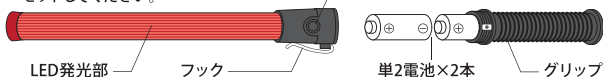

型番: SL-W53-2
商品番号: 07-8328

赤色LED誘導灯

120
時間
点滅点灯(約)

防水性能*1

単2電池
使用
レギュラータイプ

単2 2本
乾電池 使用

(電池別売)

◎スイッチひとつで切り替え

点滅 ▶ 点灯 ▶ 消灯

電池の交換方法

- ●電池はグリップを回してはらずし、単2電池2本を正しい向きに入れてセットしてください。

ON/OFFスイッチ

※押すごとに「点滅」→「点灯」→「消灯」の順に切り替ります。

製品仕様

使用電池: 単2形乾電池×2個(別売)

使用光源: LED6個

点灯持続時間: 連続点灯時/約60時間

点滅点灯時/約120時間

本体寸法(約): 最大径41mm×長さ530mm

質量: 約138g(電池含まず)

防水仕様: IPX4(防まつ形)*1

*1 あらゆる方向からの飛まつによる有害な影響がない保護レベル(JIS C0920より)
数値は当社測定値になります。

△ 使用上のご注意

- ●電池は上図に従って⊕の向きを正しくセットしてください。
- ●LED発光部は、長時間直視しないでください。目を傷めるおそれがあります。
- ●本製品は、水中に浸けたりしないでください。
- ●長時間使用しない時は、電池をはずして保管してください。そのまましておきますと、電池の液もれ、破損の原因となります。
- ●新旧および異なる種類の電池を混ぜて使用しないでください。

型番: SL-W53-2
商品番号: 07-8328

Made in China