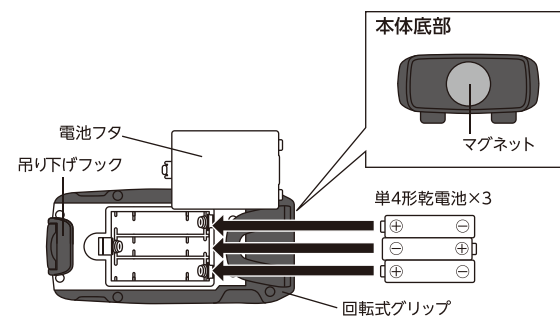

ELECTRIC INC.
OHM
SL-W140R6A

多目的作業ライト

底部マグネット固定・吊り下げフック

140
ルーメン
光束(約)

110°
照射角度(約)

5
時間
連続点灯(約)

単4 3本
乾電池 使用

テスト用
アルカリ乾電池付属

マグネット

吊り下げフック

07-8318

ELECTRIC INC.
OHM

電池の入れ方

- イラストのように電池フタをはずし、単4形乾電池3本を⊕⊖の指示に従い、正しくセットしてください。
- 電池フタを確実に閉めてください。

仕様

※外観・仕様は改良のため予告なく変更することがあります

使用電源 単4形乾電池×3本

使用光源 白色LED×8個
(交換できません)

全光束 約140ルーメン

照度 約70ルクス(100cm)

連続使用時間 約5時間

※新品未使用のアルカリ乾電池使用時

外形寸法 (約)幅60×高さ127×奥行

29mm(フック収納時)