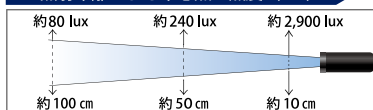

照射距離による中心点の照度 (Lux)

安全上のご注意

1. 警告
2. ●古い電池と新しい電池、または異種の電池を同時に使用しない。
   - ●本品に衝撃を与えたり、無理な力を加えない。
   - ●本品を分解したり改造したりしない。
   - ●本品は水中用ではないので、水中で使用しない。
   - ●光をのぞきこんだり、ほかの人の目に当てたりしない。
   - ●白色系LEDは多少色のバラつきが出る場合があります。
   - ●以下の事を守らないと、電池の液もれの原因となります。○電池の仕様表示に従って正しく使用する。○電池は必ず ⊕ ⊖ を本品に正しく使用する。○使用後は必ずスイッチを切る。○定期的に点灯、点検をする。○使い切った電池はすぐに本体から取り出す。(電池寿命になりますと、LED球にチラツキが出ます。(電池をお取替ください。))
3. 注意

仕様

電源	アルカリボタン電池 LR41 x 4 個 (動作確認用)
光源	白色系 LED 1 個使用 (LED 交換不可)
消費電流	約 40 mA
光束 (ルーメン:lm)	約 10lm (簡易的に本体照明部分を積分球に入れ新しい電池で実測した数値)
連続使用時間	約 1 時間 (未使用・新品のアルカリボタン電池使用時)
本体質量	約 8 g (電池除く)
外形寸法 (約)	外径 12.6 mm × 全長 37 mm (キーリング部含まず)

OHM 株式会社 オーム電機
〒342-8502 埼玉県吉川市旭3-8
<http://www.ohm-electric.co.jp>

電話受付 平日 9:00 ~ 17:30
土曜 9:00 ~ 17:00
※日曜・祝日及び年末年始は除きます