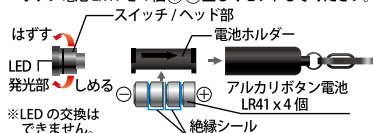

ご使用方法および電池交換の方法

- ●最初に、下図のとおりスイッチ/ヘッド部をはずし、電池ホルダーを取り外し、絶縁シール2枚を取り除いてください。
- ●スイッチ/ヘッド部をしまる方向に回すと点灯し、はずす方向に回すと消灯します。
- ●電池交換の際は、電池ホルダーを取り外し、新しいアルカリボタン電池 LR41 を4個 ⊕ ⊖ 正しくセットしてください。