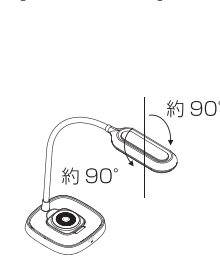

【セード回転方向】

安全に関するご注意

- ●照明器具には寿命があります。
- ●使用して 6～8 年経つと、外観に異常がなくても内部の劣化が進行しています。定期的な点検をおすすめします。点検せずに長期間使い続けると、まれに、発煙、発火、感電などに至るおそれがあります。
- ●周囲温度が高い場合、または点灯時間が長い場合は、寿命が短くなります。
- ●1年に1回は、安全点検項目により自主点検をしてください。

安全点検項目

1. スイッチに触れても正しく反応しない。または時間がかかる。	左記の症状がある場合は、危険な状態になっていくことがあります。事故防止のため使用を中止し、お買い上げの販売店、または、弊社修理ご相談センターへご連絡ください。
2. コード・ソケット配線部品に傷みやひび割れ、変形がある。	
3. カバー・パネルなどに変色・変形・ひび割れなどがある。	
4. 塗装面にふくれ、ひび割れがある。また錆が出ている。	

<切り取り線>

無料修理規定

1. 取扱説明書、本体貼付ラベルなどの注意書に従った使用状態で、保証期間内に故障した場合のみ無料修理いたします。
2. 保証期間内でも次の場合には有料修理となります。
  - (イ) 使用上の誤り、または、自己修理、分解、調整、改造などによる故障及び損傷
  - (ロ) お買い上げ後の輸送、移動、落下などによる故障及び損傷
  - (ハ) 火災、地震、水害、落雷、その他の天災地変、公害、塩害、異常電圧、水掛りなどによる故障及び損傷
  - (ニ) 消耗または摩耗した部品、付属品の交換
  - (ホ) 本書のご提示がない場合
  - (ヘ) 本書にお買い上げ年月日、お客様名、販売店名の記入のない場合、あるいは文字を書きかえられた場合(但し、販売店シールや領収書でも未記入項目の代用となります。)
  - (ト) 本品本来の用途以外に使用された場合の故障及び損傷
  - (チ) 一般家庭用以外(例:業務用、または業務用に準ずる使用方法)で使用された場合の故障及び損傷
3. ご贈答、ご転居などで本保証書に記入のお買い上げ販売店に修理をご依頼になれない場合は、弊社修理ご相談センターにお問い合わせください。
4. 本書は日本国内においてのみ有効です。 This warranty is valid only in Japan.
5. 本書は再発行いたしませんので紛失しないよう大切に保管してください。