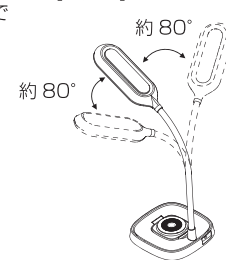

各部の名称

ワイヤレス充電機能 ※Mag Safe 規格に準拠した端末を置くだけで充電ができます

警告	●高精度の制御機器や電子機器の近くで使用しない。電子機器が誤作動するおそれがあります。 【機器例】心臓ペースメーカー、除細動器、補聴器などの医療機器、火災報知器、自動ドアなど。 ●充電エリアの上に Mag Safe 対応機器以外のものを置かない。また充電エリアと Mag Safe 対応機器の間に金属などの異物を挟まない。発熱や発火のおそれがあります。	注意	●充電する Mag Safe 対応機器の取扱説明書をよく読み、注意事項に従う。機器の故障や感電の原因になります。 ●スマートフォンのカバーに、磁気カードを入れたまま充電しない。カードが使用できなくなるおそれがあります。

ご使用方法

- ①本体を安定した場所に設置し、付属の専用 AC アダプターのプラグを本体のプラグ差し込み口に接続します。
  - ②専用 AC アダプターをコンセントに差し込みます。
  - ③タッチ式 ON/OFF スイッチにタッチすると点灯します。もう一度タッチすると、弱→中→強→消灯と明るさが変わります。
  - ④ベースを手で押さえ、本体が動かないようにして、もう一方の手でアームをつかみ、光が目に入らないようにしながら角度を調節してください。点灯中および消灯直後はセードが熱くなっていますのでご注意ください。
  - ⑤長期間使用しない場合は、安全のために専用 AC アダプターをコンセントから抜いてください。
2. ※指が乾燥していると、タッチ式 ON/OFF スイッチが反応しないことがあります。
   ※専用 AC アダプターをコンセントに差し込んでから、タッチ式 ON/OFF スイッチが作動するまでに時間がかかることがあります。

ワイヤレス充電のご使用方法

- ①ワイヤレス充電部を持ち上げて最大まで伸ばし、マグネット部にスマートフォンをセットします。
  - ②ワイヤレス充電部をお好きな角度に調節し、スマートフォンがベースに触れるようにワイヤレス充電部を下げます。スマートフォンがベースから浮いた状態で使用すると、衝撃などでスマートフォンがワイヤレス充電部から落ちる場合がありますのでご注意ください。
2. ・ワイヤレス充電は有線の充電よりも手軽にできますが、仕様上、充電速度は有線での充電よりも遅くなる場合があります。
   - ・周囲の温度が高い場合、出力が低下し充電速度が落ちますが、これはすべてのワイヤレス充電器に共通する現象です。気温が 25℃未満の環境で機器を充電することが推奨されます。
   - ・お使いのスマートフォンケースや、ワイヤレス充電器上の置き場所によって、充電速度は変化します。本製品の中央から離れるほど、充電速度は遅くなります。
   - ・お使いのスマートフォンケースによっては充電されない場合があります。ケースを外して充電してください。
   - ・お使いのスマートフォンのサイズに合わせて高さを調節してください。

アームを動かすときのご注意

アームの可動範囲を超えて動かしたり、可動方向以外に無理な力を加えないでください。
けが・器具の故障の原因となります。

【横方向】

【縦方向】

【セード回転方向】

安全に関するご注意

- ●照明器具には寿命があります。
- ●使用して 6～8 年経つと、外観に異常がなくても内部の劣化が進行しています。定期的な点検をおすすめします。点検せずに長期間使い続けると、まれに、発煙、発火、感電などに至るおそれがあります。
- ●周囲温度が高い場合、または点灯時間が長い場合は、寿命が短くなります。
- ●1年に1回は、安全点検項目により自主点検をしてください。

安全点検項目