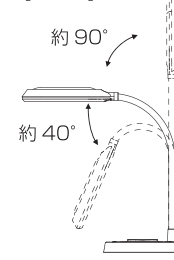

各部の名称

ワイヤレス充電機能 ※Mag Safe 規格に準拠した端末を置くだけで充電ができます

警告	●高精度の制御機器や電子機器の近くで使用しない。電子機器が誤作動するおそれがあります。 【機器例】心臓ペースメーカー、除細動器、補聴器などの医療機器、火災報知器、自動ドアなど。 ●充電エリアの上に Mag Safe 対応機器以外のものを置かない。また充電エリアと Mag Safe 対応機器の間に金属などの異物を挟まない。発熱や発火のおそれがあります。	注意	●充電する Mag Safe 対応機器の取扱説明書をよく読み、注意事項に従う。機器の故障や感電の原因になります。 ●スマートフォンのカバーに、磁気カードを入れたまま充電しない。カードが使用できなくなるおそれがあります。

ご使用方法

- ①本体を安定した場所に設置し、付属の専用 AC アダプターのプラグを本体のプラグ差し込み口に接続します。
  - ②専用 AC アダプターをコンセントに差し込みます。
  - ③タッチ式 ON/OFF スイッチにタッチすると点灯します。もう一度タッチすると、弱→中→強→消灯と明るさが変わります。
  - ④ベースを手で押さえ、本体が動かないようにして、もう一方の手でアームをつかみ、光が目に入らないようにしながら角度を調節してください。点灯中および消灯直後はセードが熱くなっていますのでご注意ください。
  - ⑤長期間使用しない場合は、安全のために専用 AC アダプターをコンセントから抜いてください。
2. ※指が乾燥していると、タッチ式 ON/OFF スイッチが反応しないことがあります。
   ※専用 AC アダプターをコンセントに差し込んでから、タッチ式 ON/OFF スイッチが作動するまでに時間がかかることがあります。

ワイヤレス充電のご使用方法

- ①ワイヤレス充電部を持ち上げて最大まで伸ばし、マグネット部にスマートフォンをセットします。
  - ②ワイヤレス充電部をお好きな角度に調節し、スマートフォンがベースに触れるようにワイヤレス充電部を下げます。スマートフォンがベースから浮いた状態で使用すると、衝撃などでスマートフォンがワイヤレス充電部から落ちる場合がありますのでご注意ください。
2. ・ワイヤレス充電は有線の充電よりも手軽にできますが、仕様上、充電速度は有線での充電よりも遅くなる場合があります。
   - ・周囲の温度が高い場合、出力が低下し充電速度が落ちますが、これはすべてのワイヤレス充電器に共通する現象です。気温が 25℃未満の環境で機器を充電することが推奨されます。
   - ・お使いのスマートフォンケースや、ワイヤレス充電器上の置き場所によって、充電速度は変化します。本製品の中央から離れるほど、充電速度は遅くなります。
   - ・お使いのスマートフォンケースによっては充電されない場合があります。ケースを外して充電してください。
   - ・お使いのスマートフォンのサイズに合わせて高さを調節してください。

アームを動かすときのご注意

アームの可動範囲を超えて動かしたり、可動方向以外に無理な力を加えないでください。
けが・器具の故障の原因となります。

【横方向】

【縦方向】

【セード回転方向】

安全に関するご注意

- ●照明器具には寿命があります。
- ●使用して 6～8 年経つと、外観に異常がなくても内部の劣化が進行しています。定期的な点検をおすすめします。点検せずに長期間使い続けると、まれに、発煙、発火、感電などに至るおそれがあります。
- ●周囲温度が高い場合、または点灯時間が長い場合は、寿命が短くなります。
- ●1年に1回は、安全点検項目により自主点検をしてください。

安全点検項目