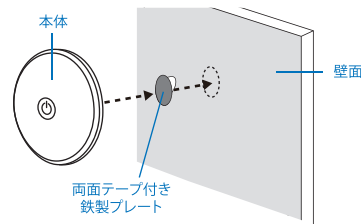

LED
タッチライト

屋内用

OHM ELECTRIC INC.
型番 **NIT-BLAGOTR-W**
品番 **06-0857**

■ 特徴

- スイッチをタッチしてON/OFFができます。
- マグネット式で着脱しやすい。両面テープ付きの鉄製プレートで好みの場所に設置できます。

■ 各部の名称

■ 固定方法

- ①本体を設置する壁面などの汚れ・ホコリを拭き取ってください。
- ②両面テープ付き鉄製プレートを、壁面にしっかりと貼り付けてください。
- ③本体背面のマグネットを鉄製プレートに合わせ、固定してください。