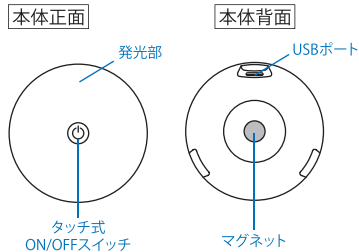

LED
タッチライト

屋内用

OHM ELECTRIC INC.
型番 **NIT-BLAGOTR-W**
品番 **06-0857**

■ 特徴

- スイッチをタッチしてON/OFFができます。
- マグネット式で着脱しやすい。両面テープ付きの鉄製プレートで好みの場所に設置できます。

■ 各部の名称

■ 固定方法

- ①本体を設置する壁面などの汚れ・ホコリを拭き取ってください。
- ②両面テープ付き鉄製プレートを、壁面にしっかりと貼り付けてください。
- ③本体背面のマグネットを鉄製プレートに合わせ、固定してください。

■ ご使用方法

タッチ式ON/OFFスイッチをタッチすると点灯します。もう一度タッチすると消灯します。

■ 充電方法

ご購入時は充電してからご使用ください。

USBケーブルのUSBコネクタ (Type-C) 側を本体背面にあるUSBポートにつなげ、USBコネクタ側をお手持ちのUSB電源に接続すると充電が始まります。充電中は、タッチ式ON/OFFスイッチの周辺が赤く点灯し、充電が完了すると消灯します。

※充電しながらでも使用できます