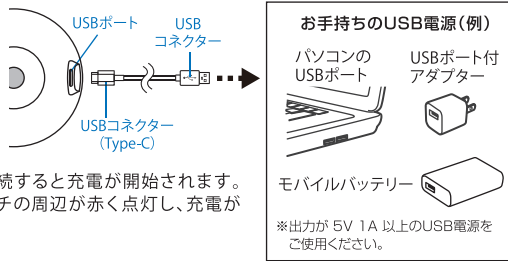

LED
タッチライト

屋内用

OHM ELECTRIC INC.
型番 **NIT-BLAGOTR-W**
品番 **06-0857**

■ 特徴

- スイッチをタッチしてON/OFFができます。
- マグネット式で着脱しやすい。両面テープ付きの鉄製プレートで好みの場所に設置できます。

■ 各部の名称

■ 固定方法

- ①本体を設置する壁面などの汚れ・ホコリを拭き取ってください。
- ②両面テープ付き鉄製プレートを、壁面にしっかりと貼り付けてください。
- ③本体背面のマグネットを鉄製プレートに合わせ、固定してください。

■ ご使用方法

タッチ式ON/OFFスイッチをタッチすると点灯します。もう一度タッチすると消灯します。

■ 充電方法

ご購入時は充電してからご使用ください。

USBケーブルのUSBコネクタ (Type-C) 側を本体背面にあるUSBポートにつなげ、USBコネクタ側をお手持ちのUSB電源に接続すると充電が始まります。充電中は、タッチ式ON/OFFスイッチの周辺が赤く点灯し、充電が完了すると消灯します。

※充電しながらでも使用できます