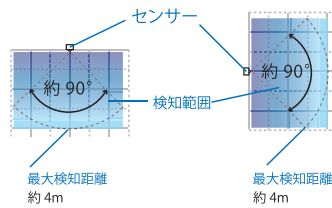

品番:06-0144

特徴

1. 明暗センサー+人感センサーで賢く省エネ。
2. 周囲が暗くなり、人を検知すると点灯します。離れてしばらくすると自動消灯します。
3. 屋外でもご使用いただける防まつ形(IPX4)
4. 乾電池式で配線不要!電源のとれない場所や配線ができない場所におすすめです。

各部の名称とご使用方法

人感センサー検知範囲

※上から見たイメージ

※横から見たイメージ

切替スイッチの機能