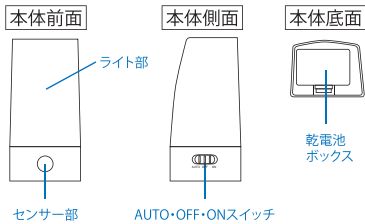

品番:06-0144

特徴

1. 明暗センサー+人感センサーで賢く省エネ。
2. 周囲が暗くなり、人を検知すると点灯します。離れてしばらくすると自動消灯します。
3. 屋外でもご使用いただける防まつ形(IPX4)
4. 乾電池式で配線不要!電源のとれない場所や配線ができない場所におすすめです。

各部の名称とご使用方法

人感センサー検知範囲

※上から見たイメージ

※横から見たイメージ

切替スイッチの機能